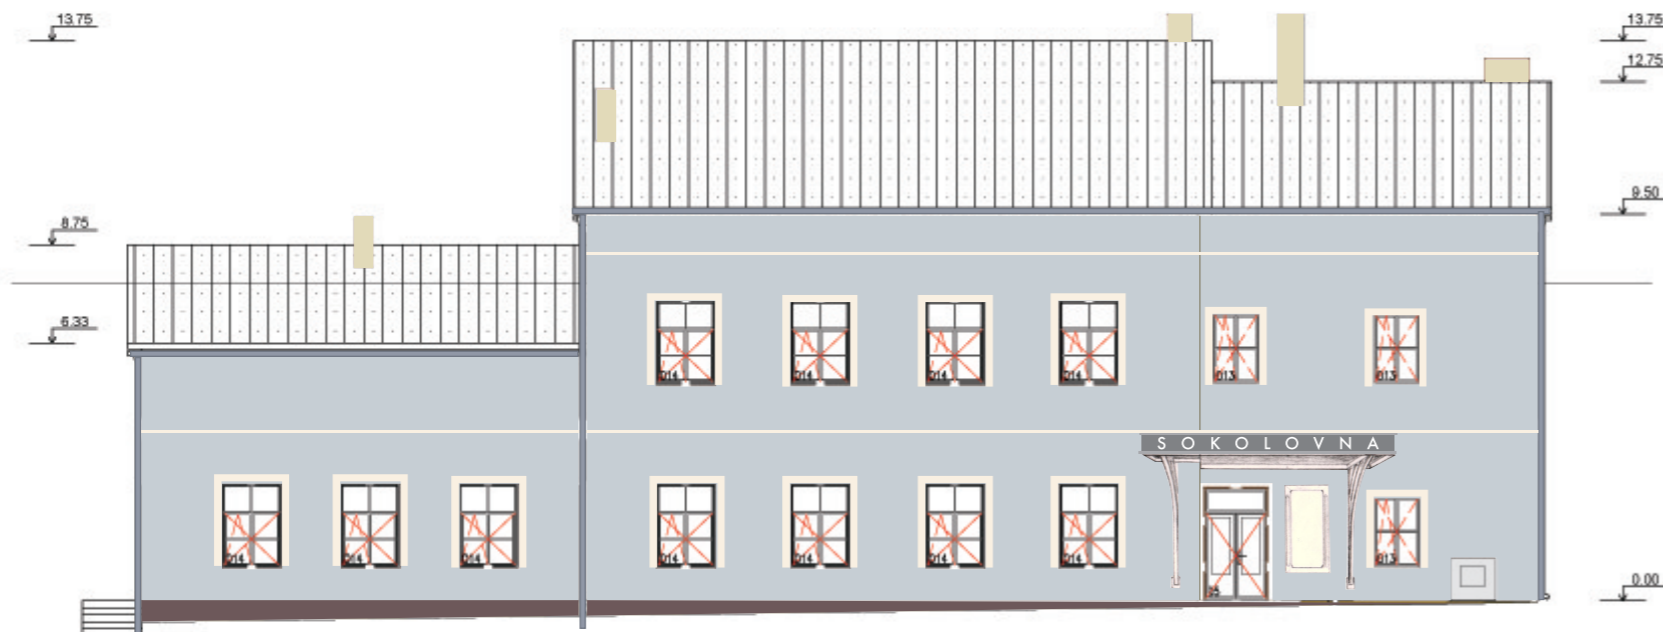

Návrh barev na omítky pro Sokolovnu Proseč

podle návrhu Mgr.A Marka Rejenta, Mgr. Andrea Sodomková vypracoval MgA. Josef Sodomka