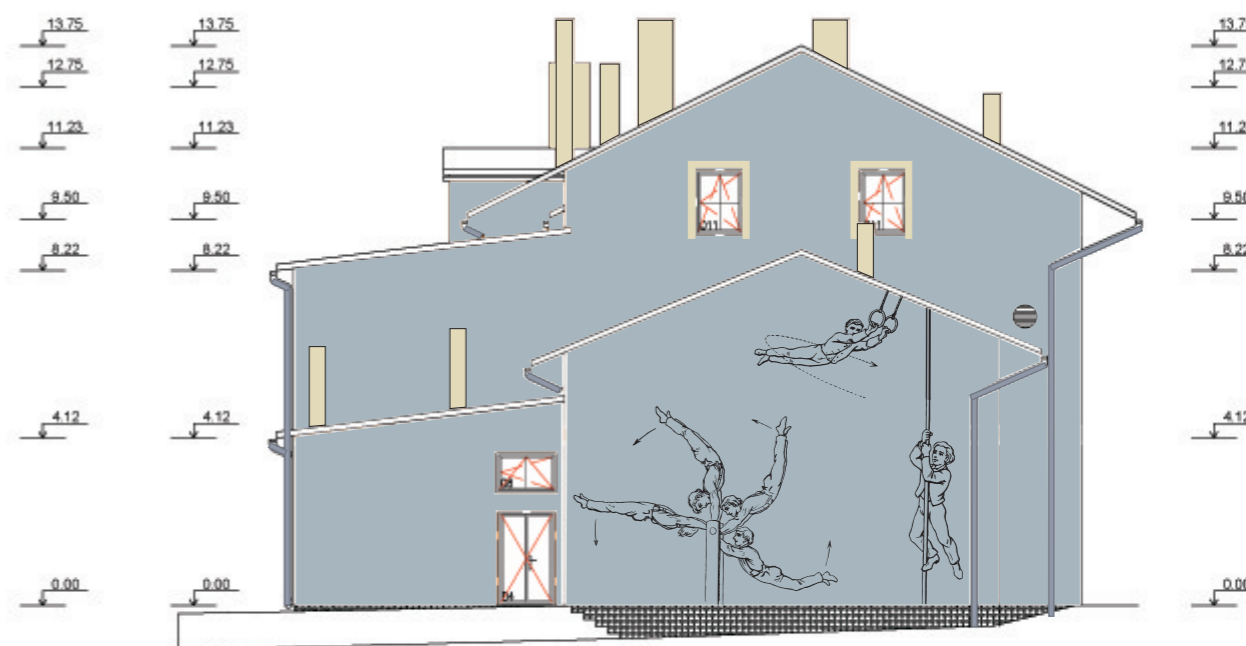

Návrh barev na omítky pro Sokolovnu Proseč

podle návrhu Mgr.A Marka Rejenta, Mgr. Andrea Sodomková vypracoval MgA. Josef Sodomka