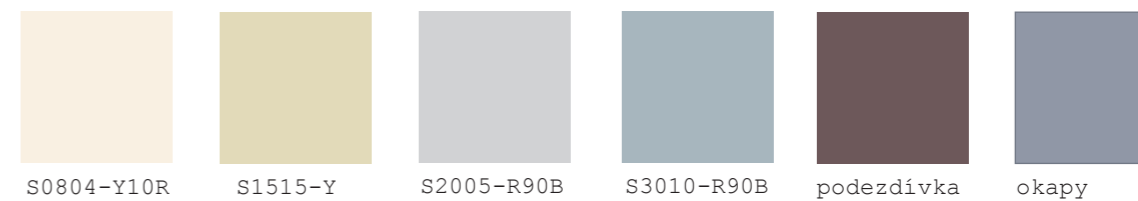

Návrh barev na omítky pro Sokolovnu Proseč

podle návrhu Mgr.A Marka Rejenta, Mgr. Andrea Sodomková vypracoval MgA. Josef Sodomka