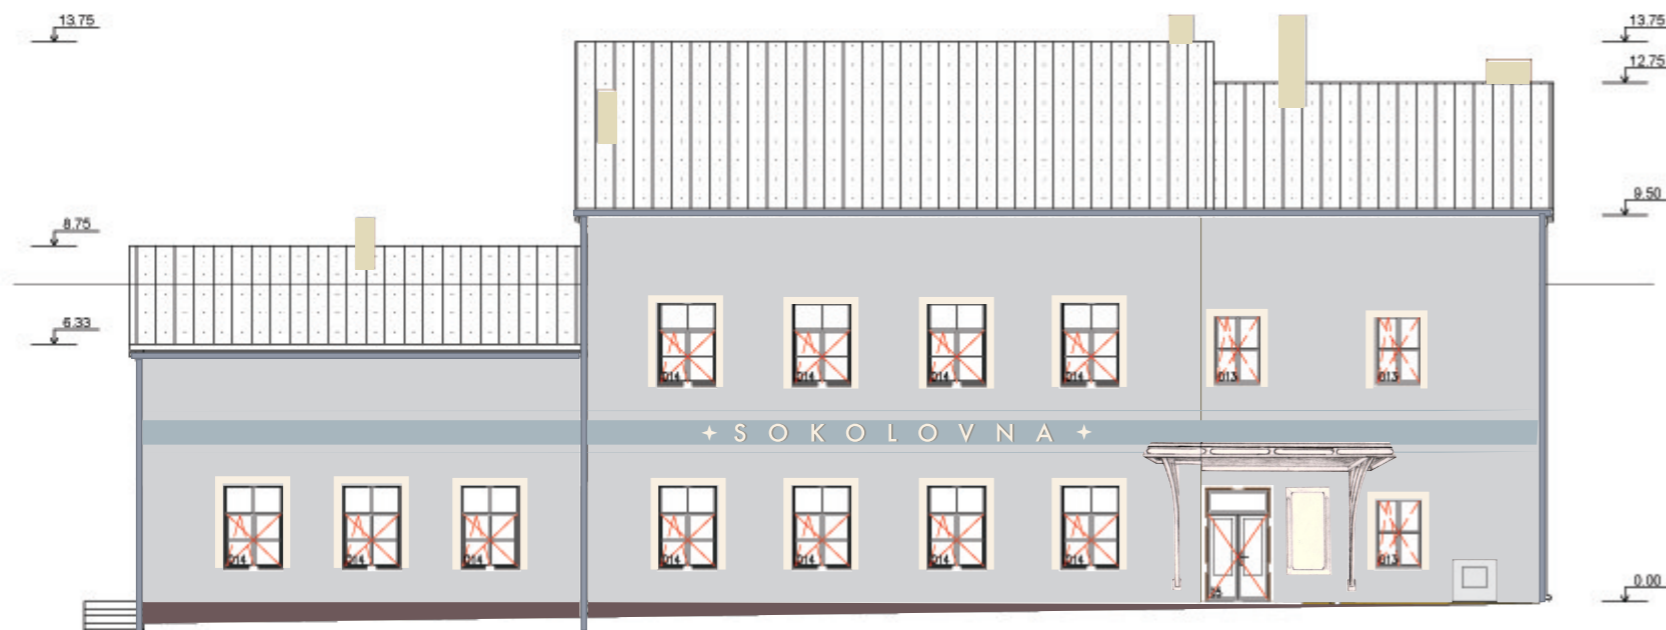

Návrh barev na omítky pro Sokolovnu Proseč

podle návrhu Mgr.A Marka Rejenta, Mgr. Andrea Sodomková vypracoval MgA. Josef Sodomka