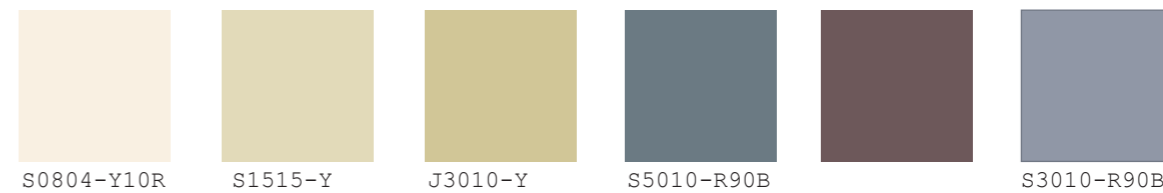

Návrh barev na omítky pro Sokolovnu Proseč

podle návrhu Mgr. A. Marka Rejenta, Mgr. Andrea Sodomková vypracoval MgA. Josef Sodomka