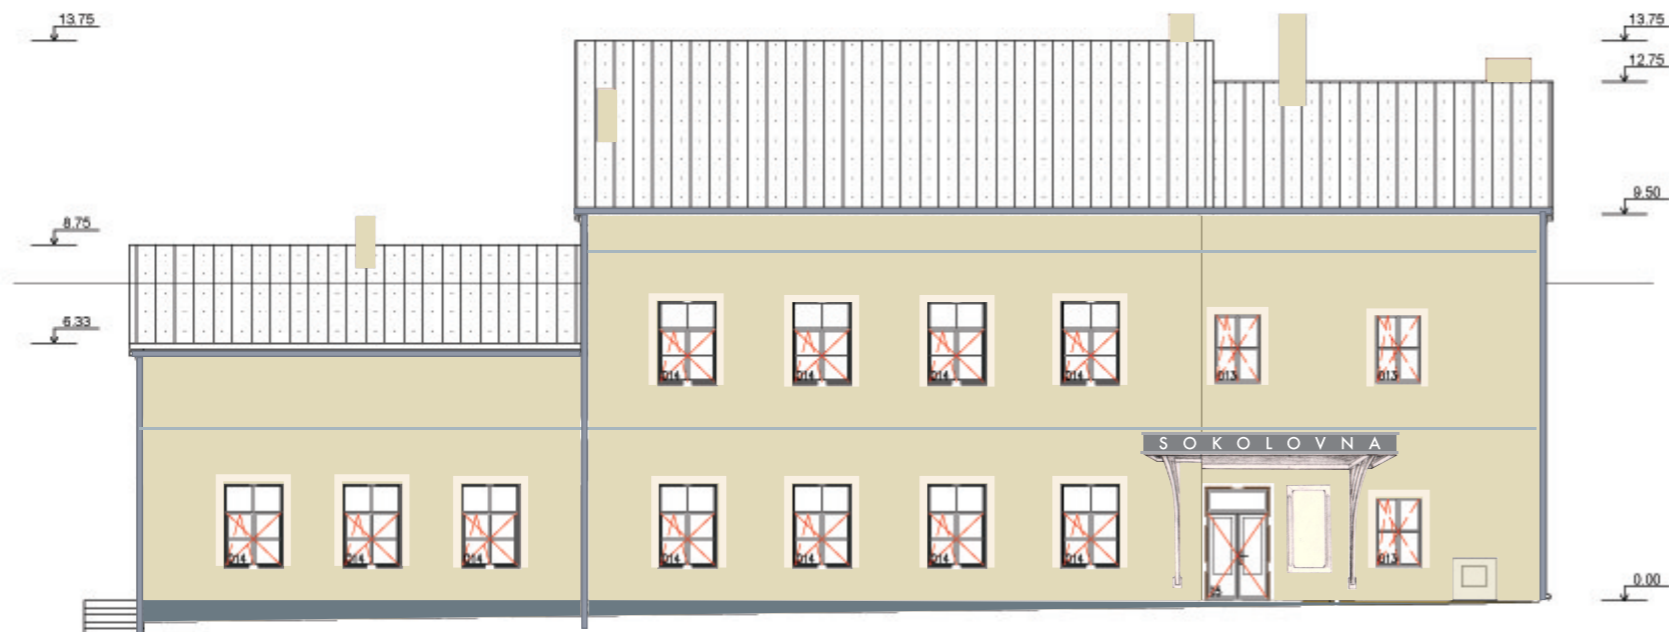

Návrh barev na omítky pro Sokolovnu Proseč

podle návrhu Mgr.A Marka Rejenta, Mgr. Andrea Sodomková vypracoval MgA. Josef Sodomka

Návrh barev na omítky pro Sokolovnu Proseč

podle návrhu Mgr.A Marka Rejenta, Mgr. Andrea Sodomková vypracoval MgA. Josef Sodomka