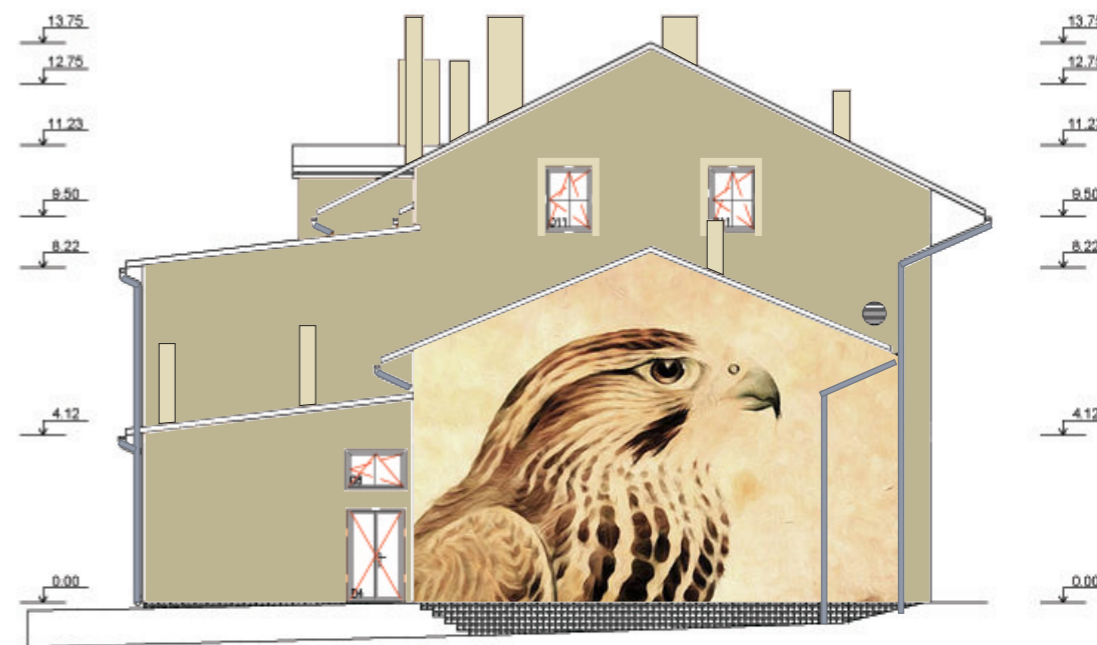

Návrh barev na omítky pro Sokolovnu Proseč

podle návrhu Mgr.A Marka Rejenta, Mgr. Andrea Sodomková vypracoval MgA. Josef Sodomka

Návrh barev na omítky pro Sokolovnu Proseč

podle návrhu Mgr.A Marka Rejenta, Mgr. Andrea Sodomková vypracoval MgA. Josef Sodomka