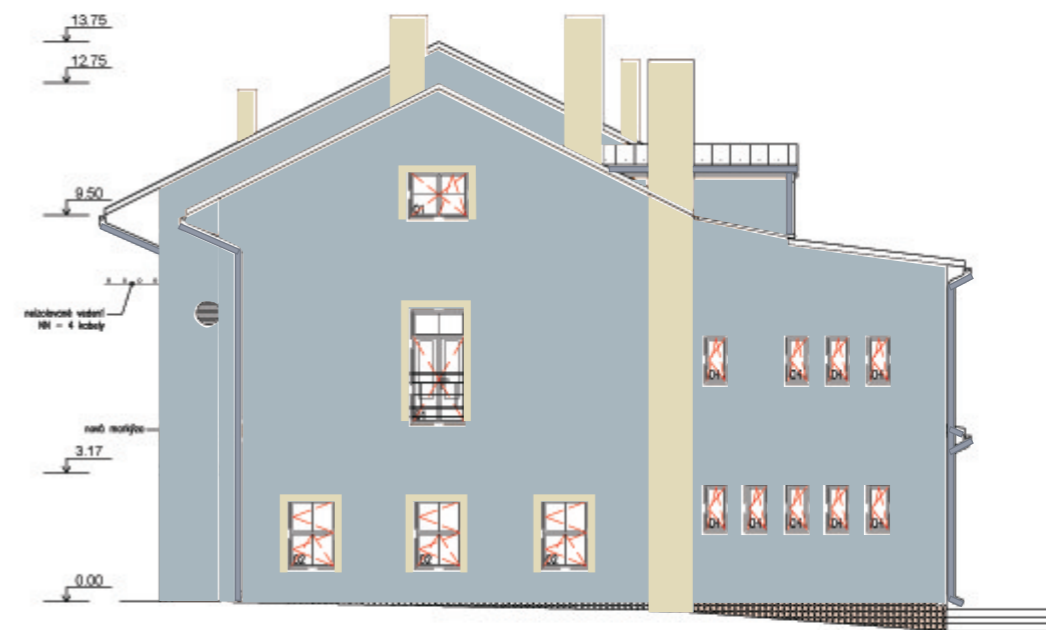

Návrh barev na omítky pro Sokolovnu Proseč

podle návrhu Mgr.A Marka Rejenta, Mgr. Andrea Sodomková vypracoval MgA. Josef Sodomka