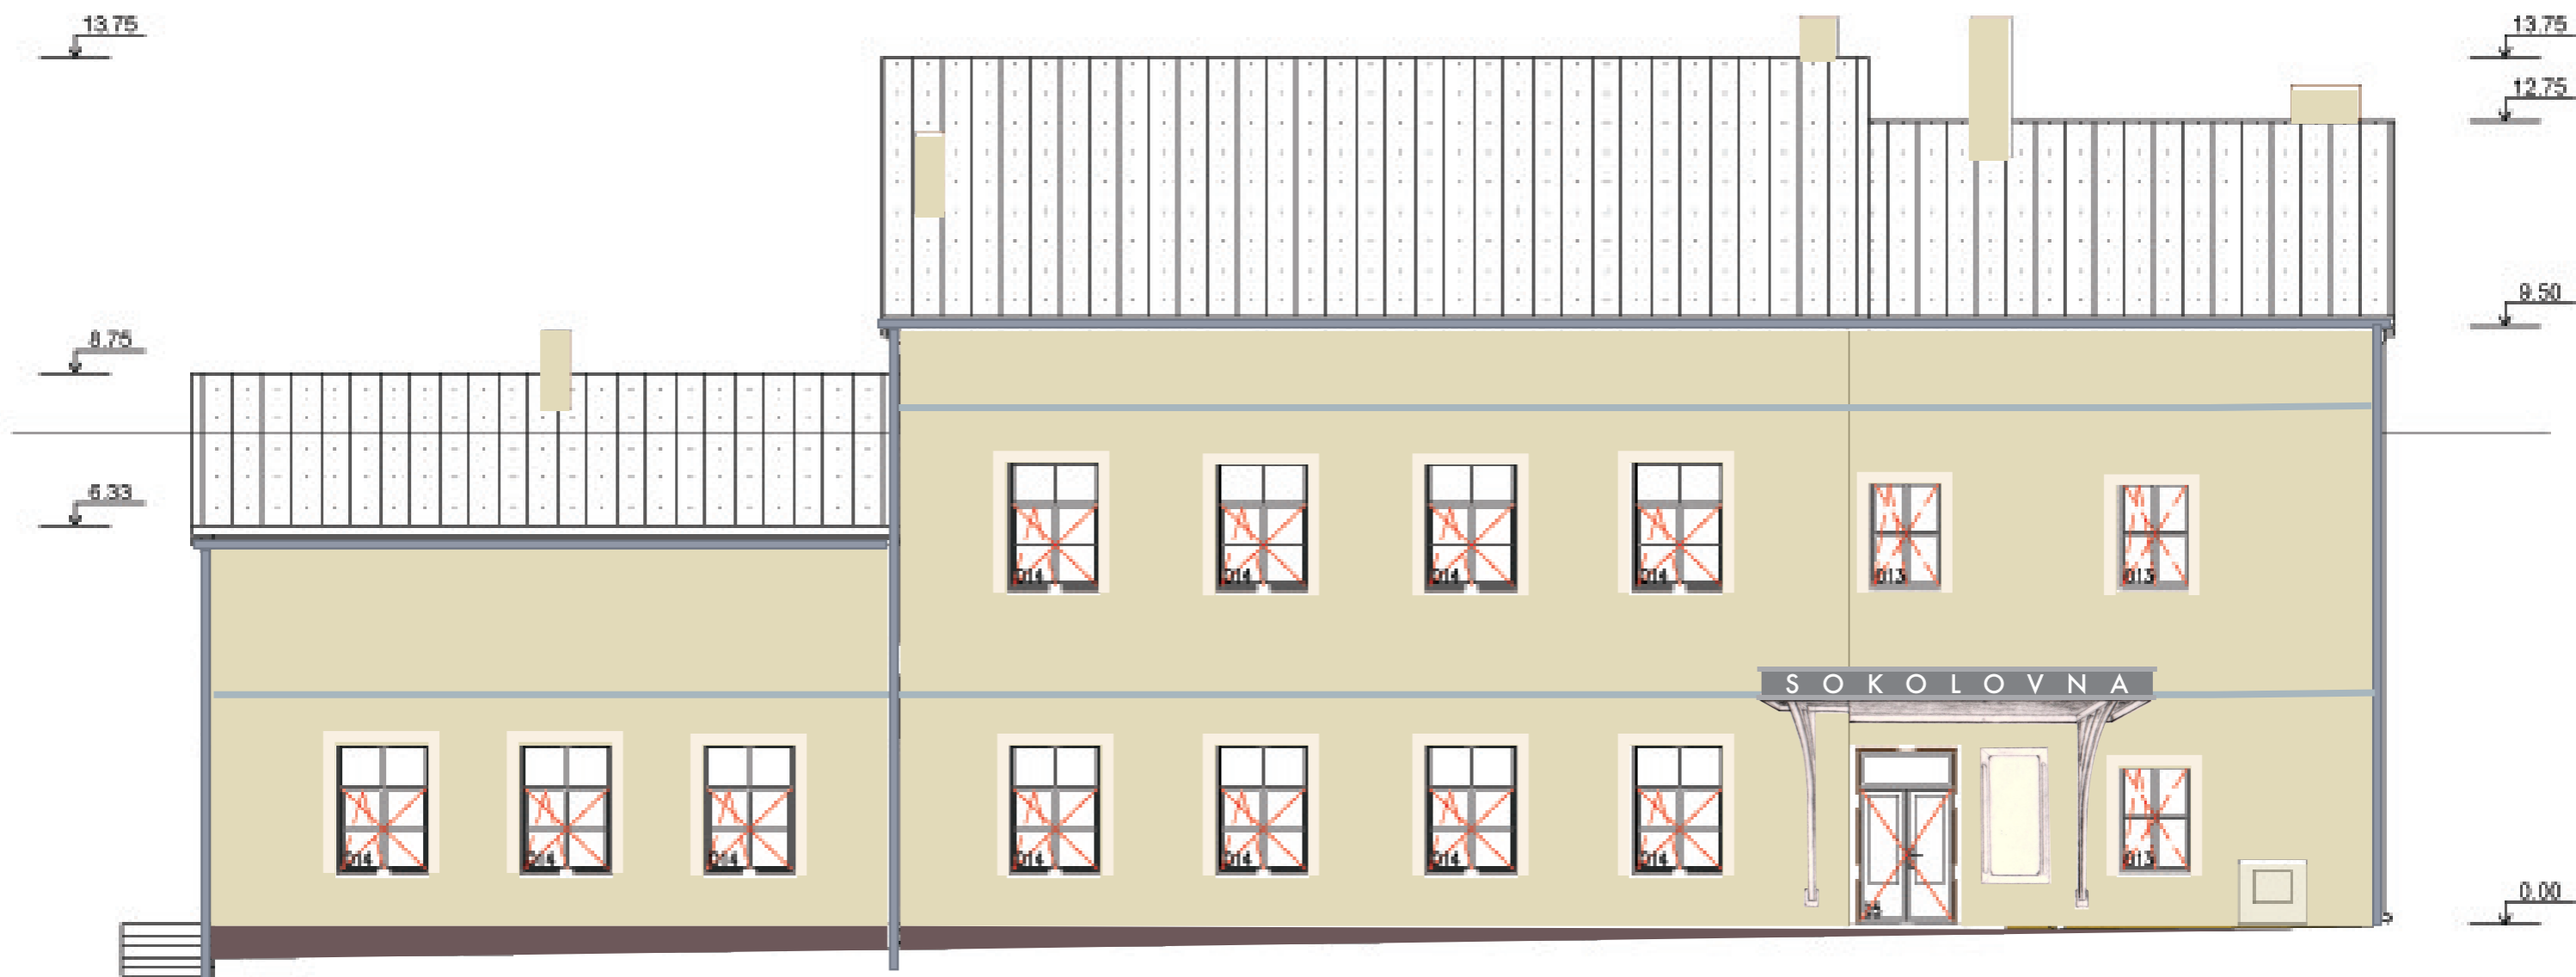

Návrh barev na omítky pro Sokolovnu Proseč

podle návrhu Mgr. A. Marka Reienta, Mgr. Andrea Sodomková vpracoval Mgr. Josef Sodomka

- S0804-Y10R
- S1515-Y
- S2005-R90B
- S3010-R90B
- podezdívka
- okapy