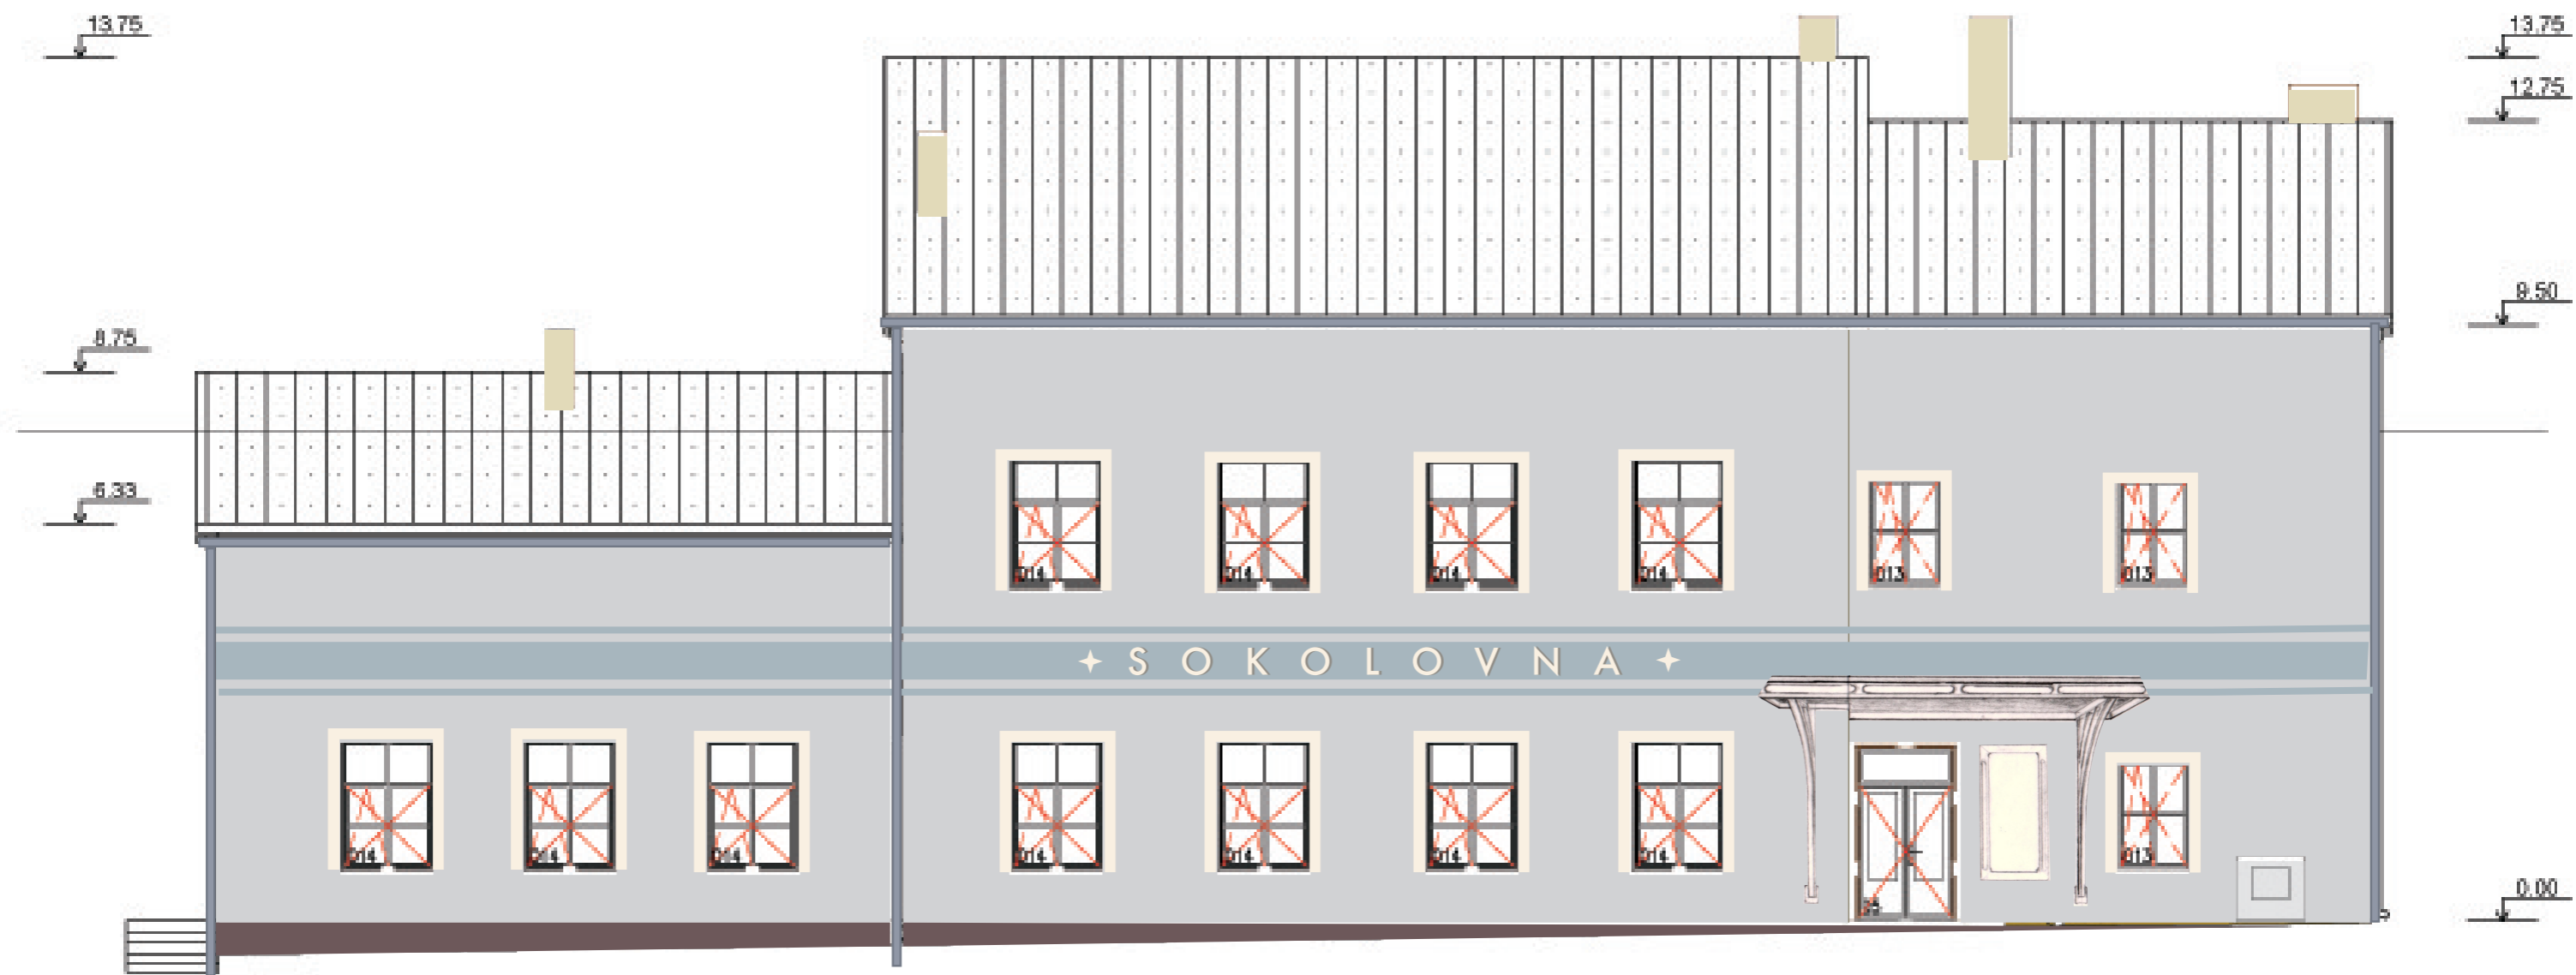

Návrh barev na omítky pro Sokolovnu Proseč

podle návrhu Mgr. A. Marka Reienta, Mgr. Andrea Sodomková vpracoval Mgr. Josef Sodomka

- S0804-Y10R
- S1515-Y
- S2005-R90B
- S3010-R90B
- podezdívka
- okapy

Návrh barev na omítky pro Sokolovnu Proseč