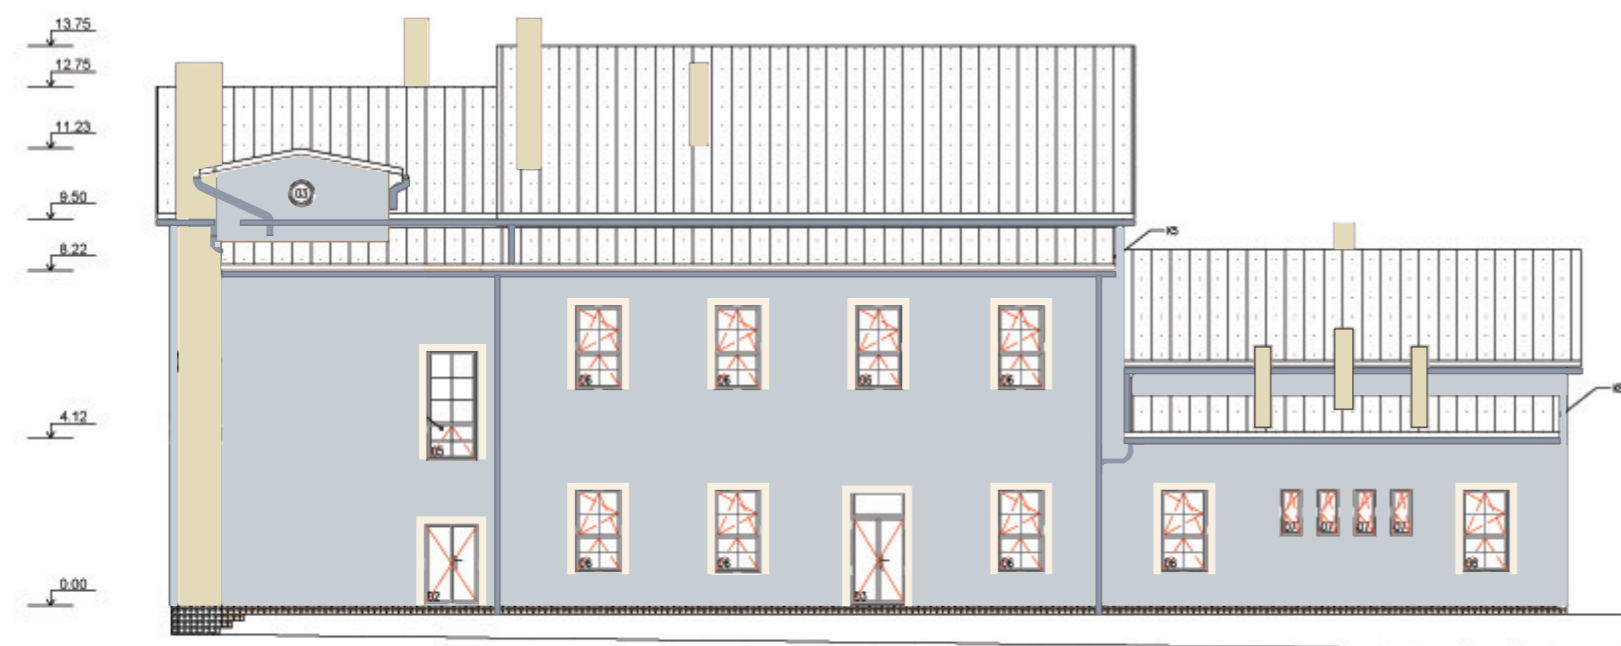

Návrh barev na omítky pro Sokolovnu Proseč

podle návrhu Mgr.A Marka Rejenta, Mgr. Andrea Sodomková vypracoval MgA. Josef Sodomka