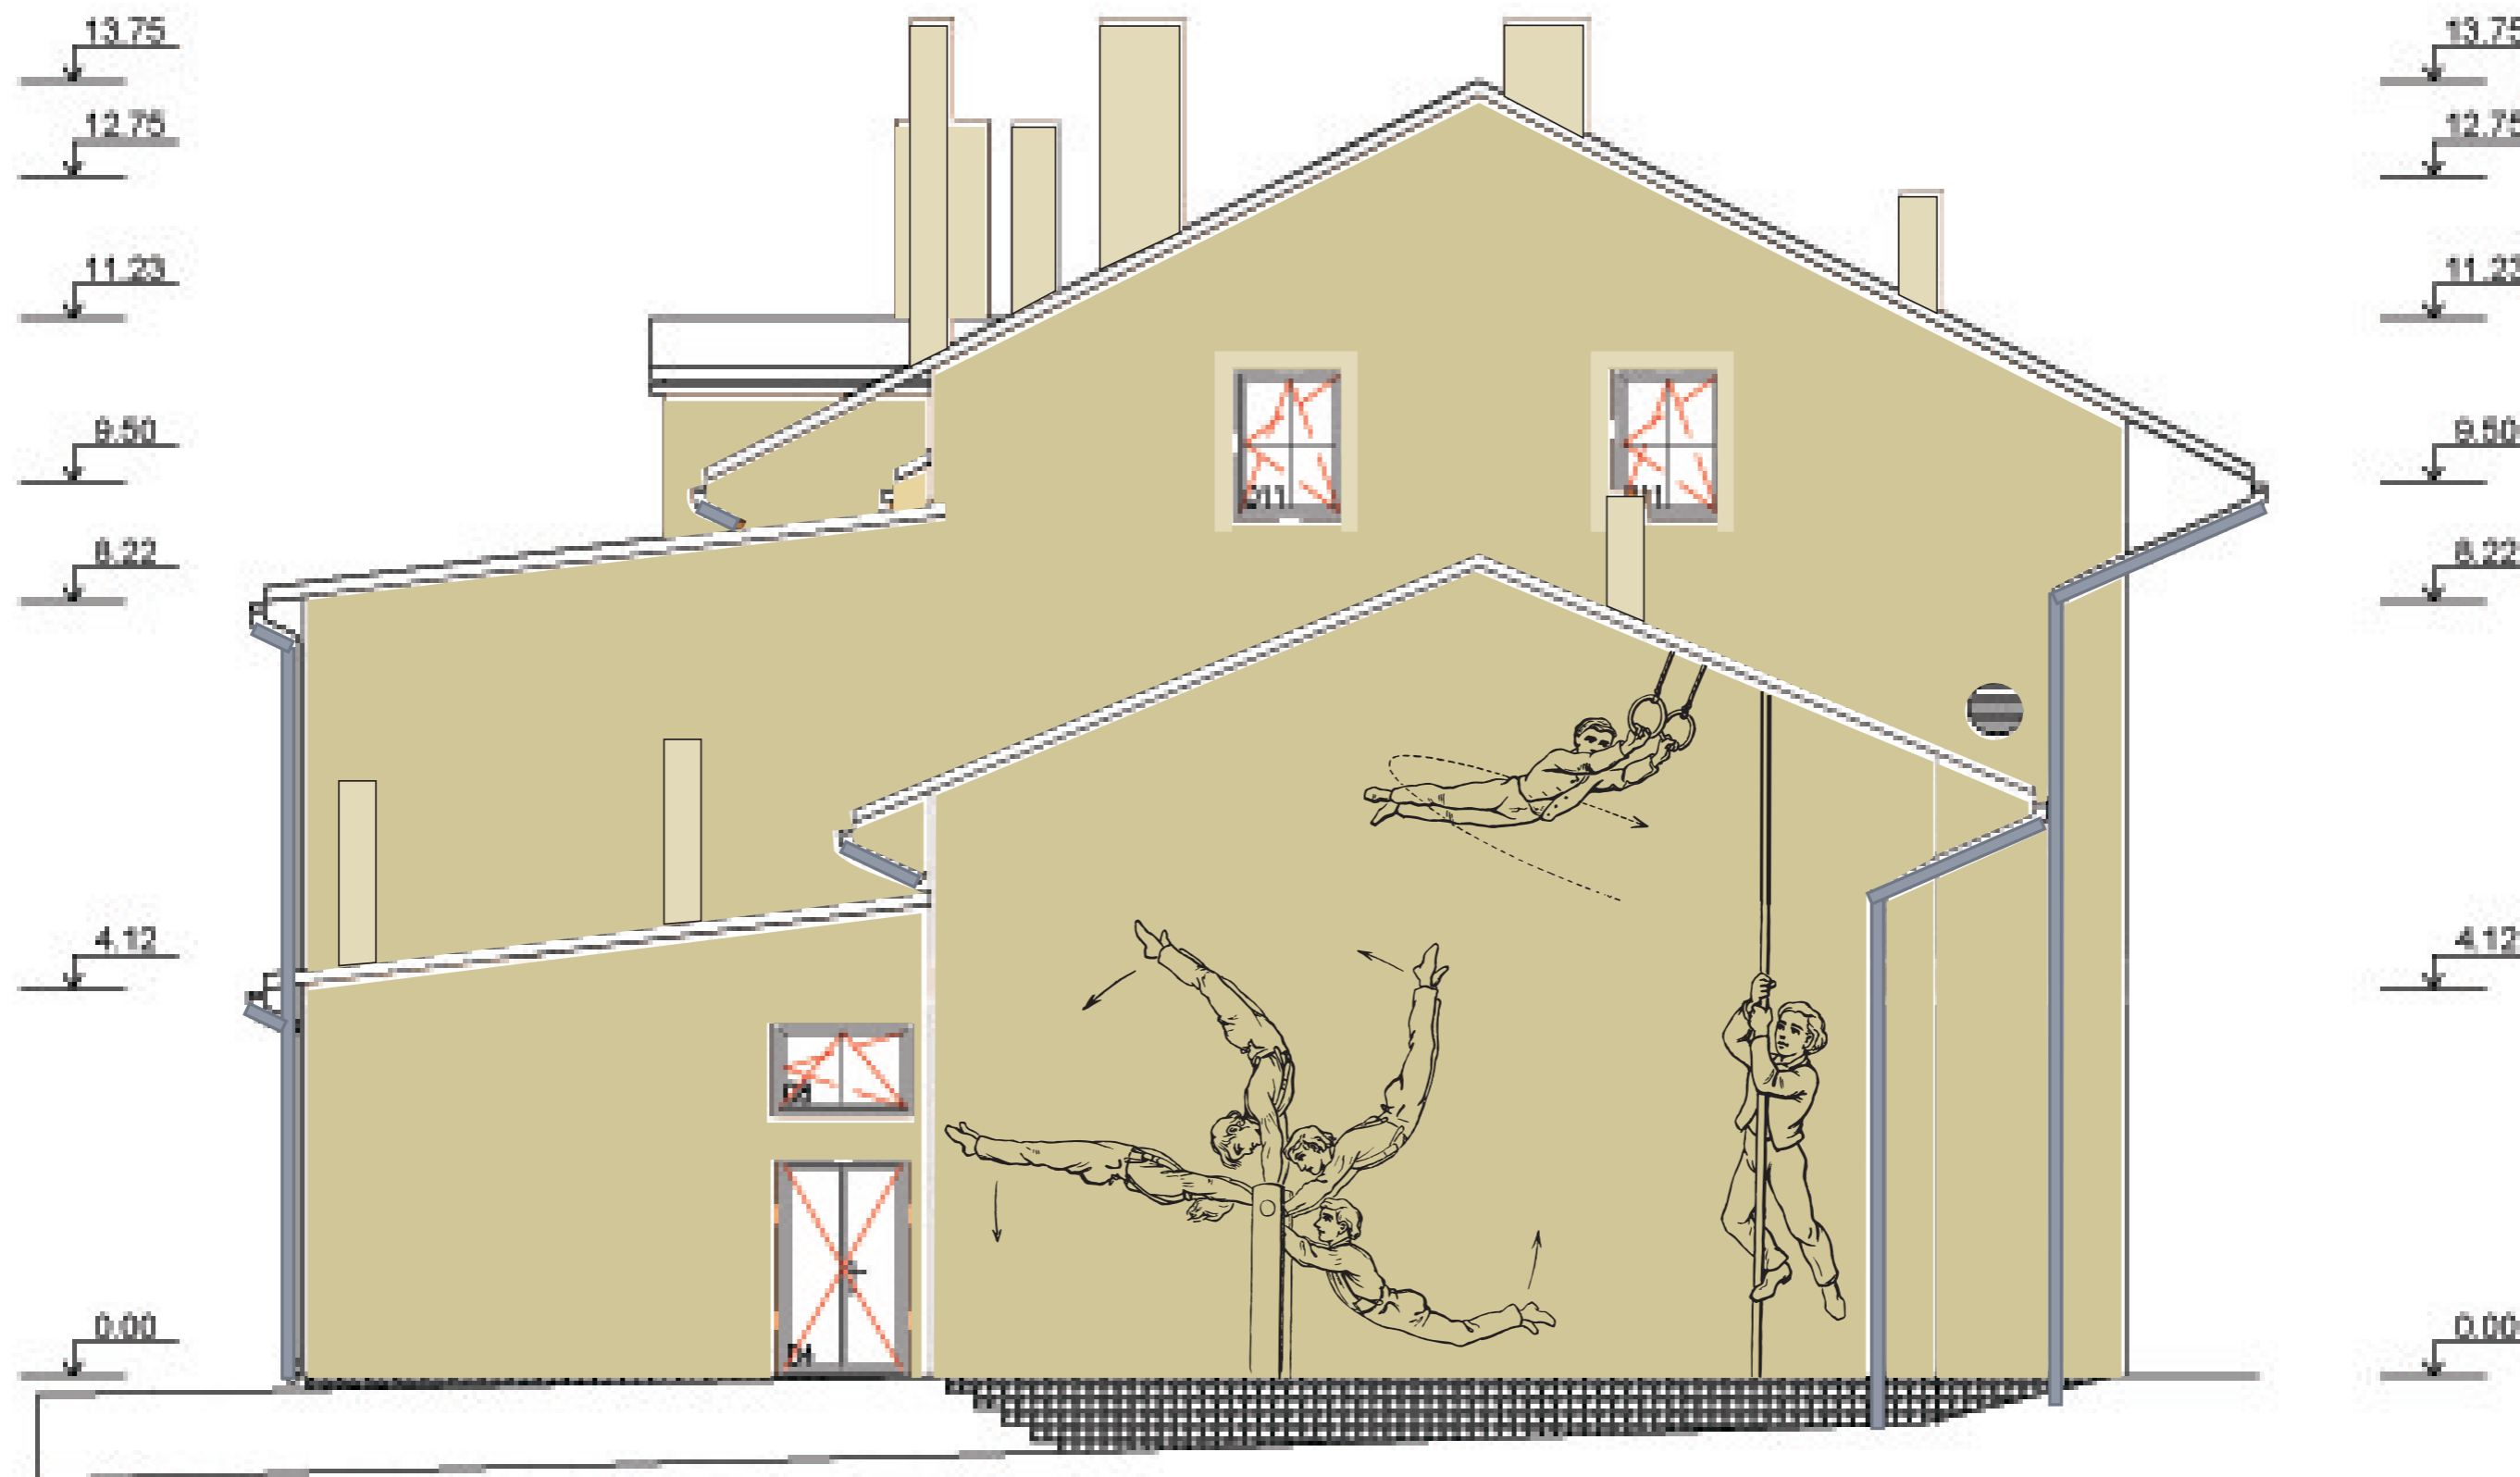

Návrh barev na omítky pro Sokolovnu Proseč

podle návrhu Mgr. A. Marka Rejenta, Mgr. Andrea Sodomková vypracoval MgA. Josef Sodomka