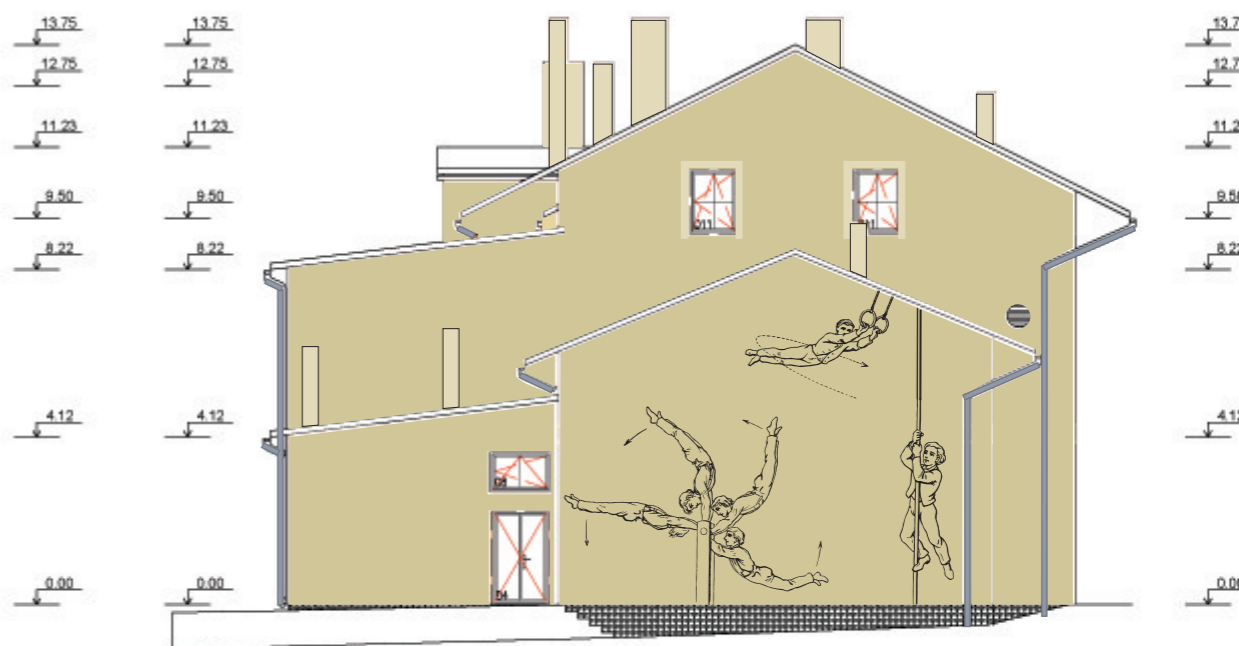

Návrh barev na omítky pro Sokolovnu Proseč

podle návrhu Mgr.A Marka Rejenta, Mgr. Andrea Sodomková vypracoval MgA. Josef Sodomka

Návrh barev na omítky pro Sokolovnu Proseč

podle návrhu Mgr.A Marka Rejenta, Mgr. Andrea Sodomková vypracoval MgA. Josef Sodomka