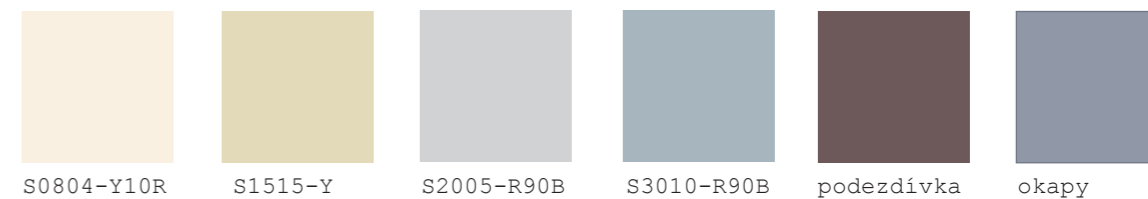

Návrh barev na omítky pro Sokolovnu Proseč

podle návrhu Mgr.A Marka Rejenta, Mgr. Andrea Sodomková vypracoval MgA. Josef Sodomka