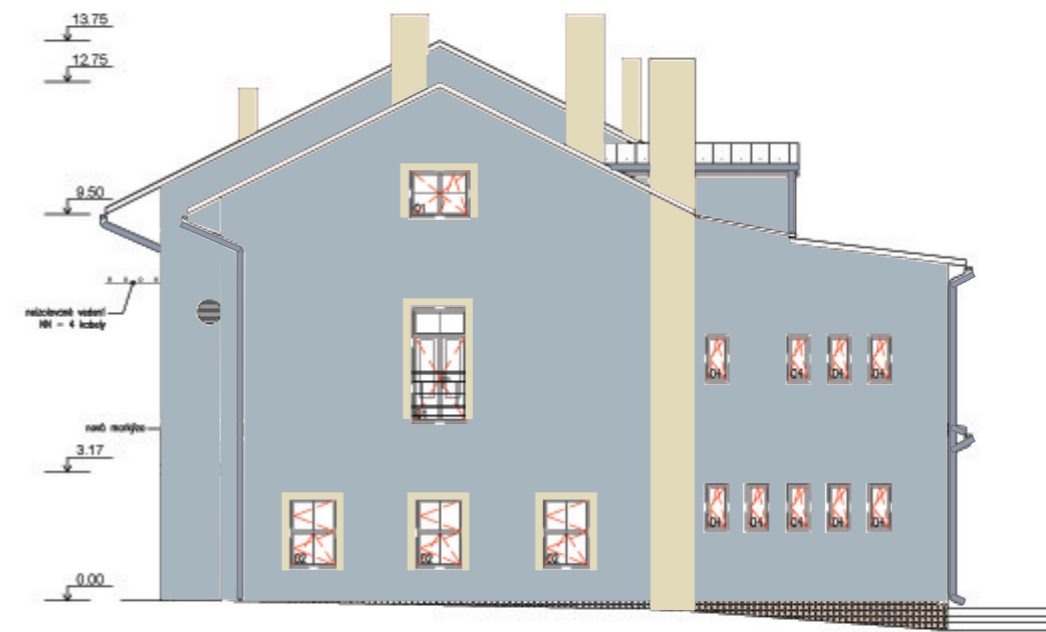

Návrh barev na omítky pro Sokolovnu Proseč

podle návrhu Mgr.A Marka Rejenta, Mgr. Andrea Sodomková vypracoval MgA. Josef Sodomka