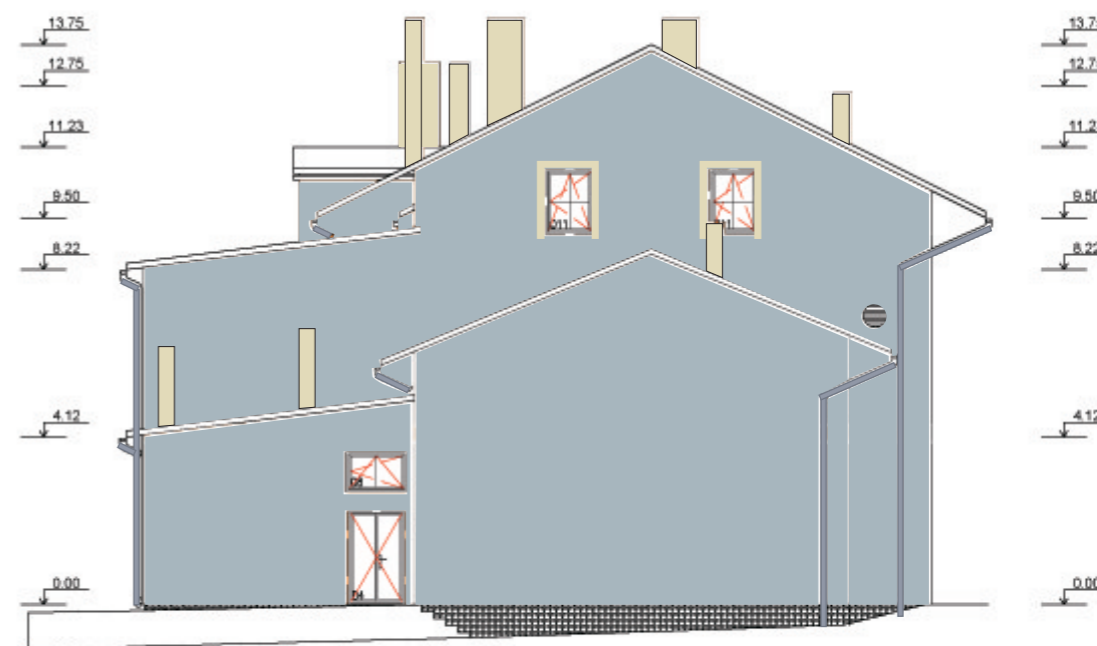

Návrh barev na omítky pro Sokolovnu Proseč

podle návrhu Mgr.A Marka Rejenta, Mgr. Andrea Sodomková vypracoval MgA. Josef Sodomka