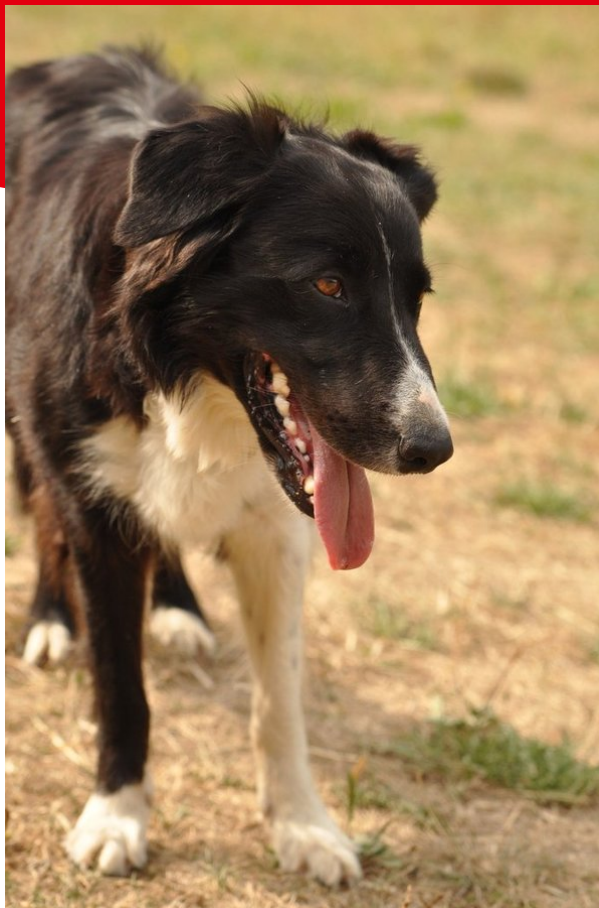

Ztracený pes

Jméno:

 **Kola**

Pohlaví, věk:

 **Fena, 5 let**

Plemeno:

 **Border kolie, kříženec**

Datum ztráty:

 **7.8.2016**

Místo ztráty:

 **Brdo u Luže**

V neděli večer se zaběhla fena, kříženec borderkolie, slyší na jméno Kola. Má pět let, červený tkaný obojek, protiklíšťový obojek, je očkovaná, odčervená, má čip. Poslechne na povely i na pískání. Je posedlá aportováním. Je hravá a přátelská. Zprávy o ní prosíme na tel.: 606728504 nebo Městské policii. Moc děkujeme. Jasanští, Brdo u Luže