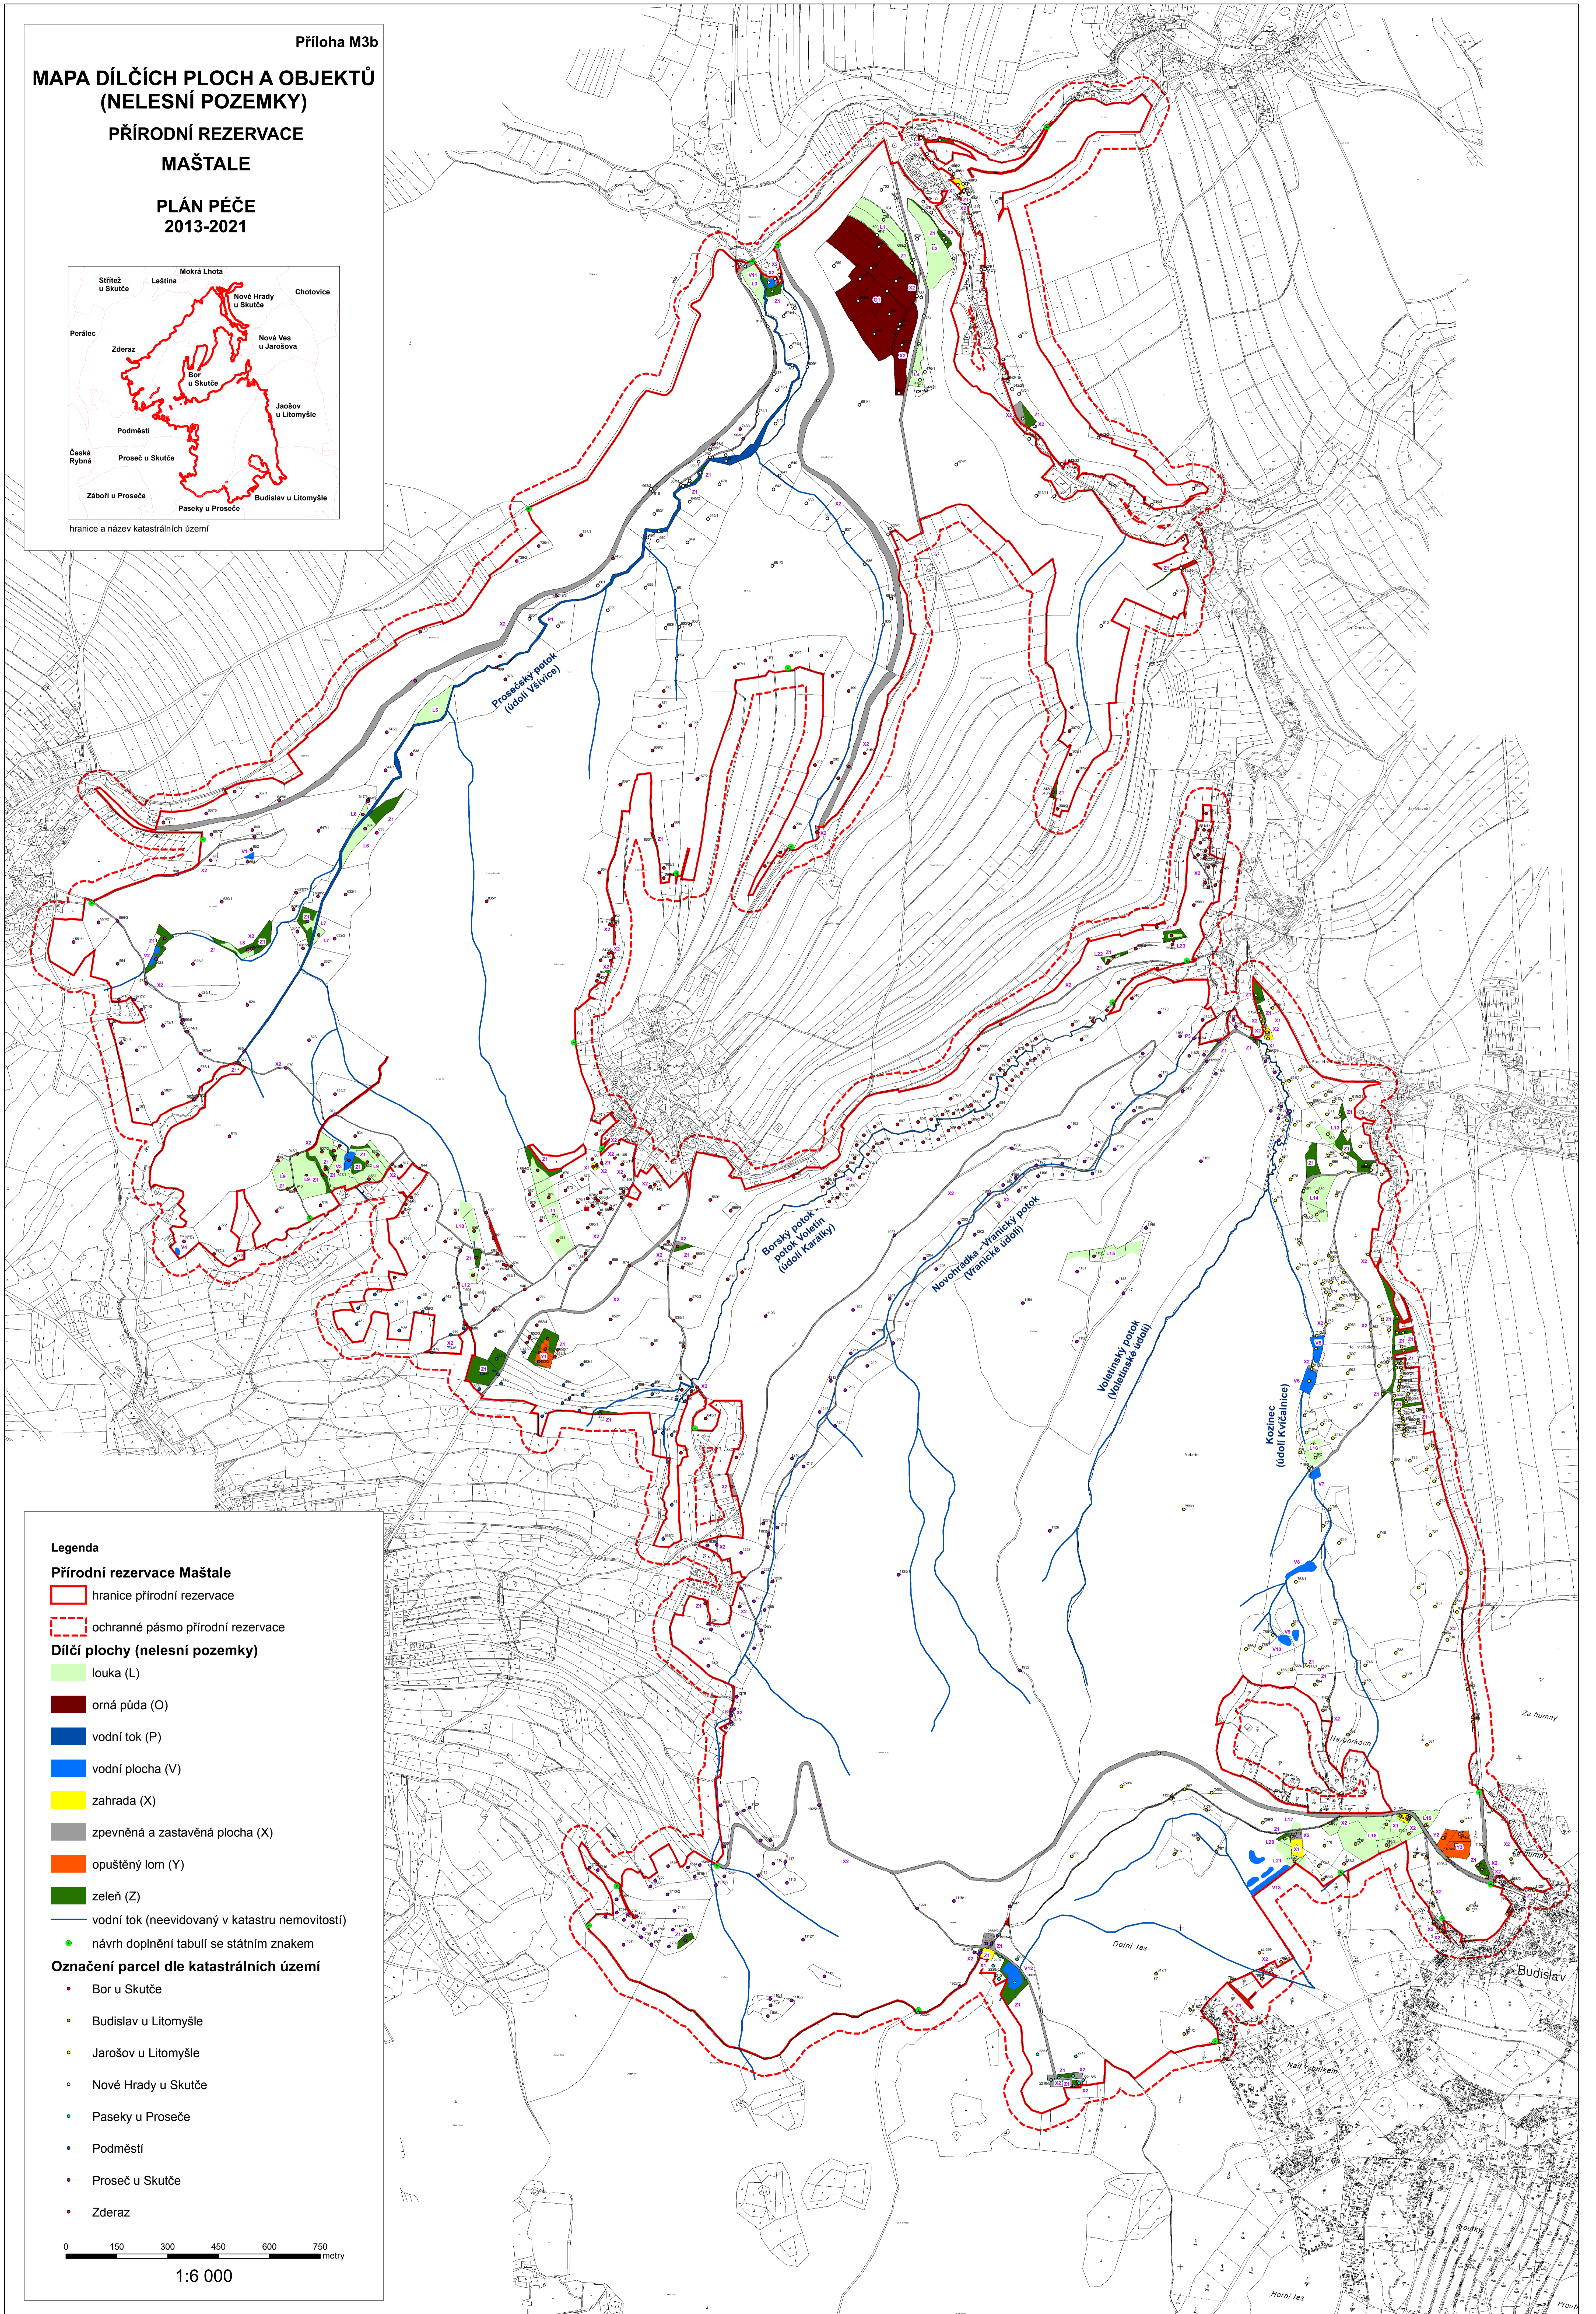

**MAPA DÍLČÍCH PLOCH A OBJEKTŮ  
(NELESNÍ POZEMKY)**

**PŘÍRODNÍ REZERVACE**

**MAŠTALE**

**PLÁN PÉČE  
2013-2021**

**Legenda**

**Přírodní rezervace Maštale**

- hranice přírodní rezervace
- ochranné pásmo přírodní rezervace

**Díleční plochy (nelesní pozemky)**

- louka (L)
- orná půda (O)
- vodní tok (P)
- vodní plocha (V)
- zahrada (X)
- zpevněná a zastavěná plocha (X)
- opuštěný lom (Y)
- zeleň (Z)
- vodní tok (neevidovaný v katastru nemovitostí)
- návrh doplnění tabulí se státním znakem

**Označení parcel dle katastrálních území**

- Bor u Skutče
- Budislav u Litomyšle
- Jarošov u Litomyšle
- Nové Hradky u Skutče
- Paseky u Proseče
- Podměstí
- Proseč u Skutče
- Zderaz

1:6 000