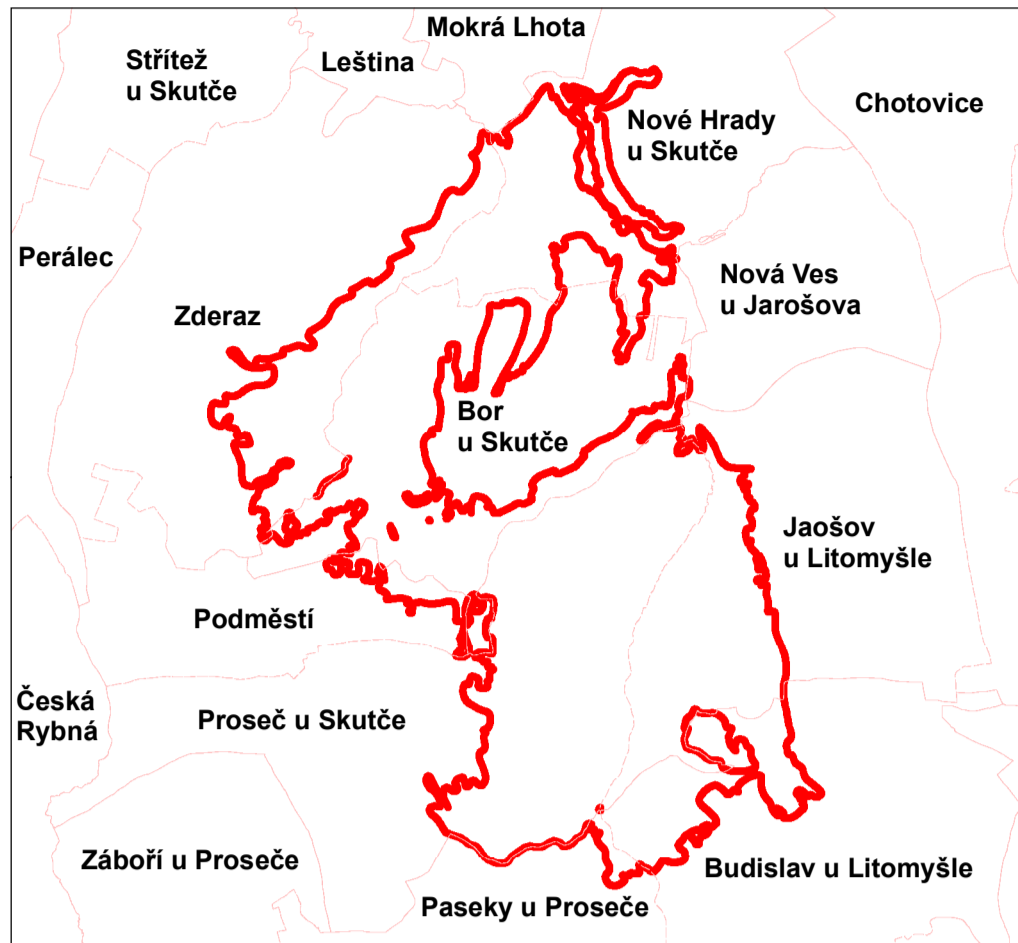

**MAPA DÍLČÍCH PLOCH A OBJEKTŮ  
(NELESNÍ POZEMKY)**

**PŘÍRODNÍ REZERVACE**

**MAŠTALE**

**PLÁN PÉČE  
2013-2021**

**Legenda**

**Přírodní rezervace Maštale**

- hranice přírodní rezervace
- ochranné pásmo přírodní rezervace

**Díleční plochy (nelesní pozemky)**

- louka (L)
- orná půda (O)
- vodní tok (P)
- vodní plocha (V)
- zahrada (X)
- zpevněná a zastavěná plocha (X)
- opuštěný lom (Y)
- zeleň (Z)
- vodní tok (neevidovaný v katastru nemovitostí)
- návrh doplnění tabulí se státním znakem

**Označení parcel dle katastrálních území**

- Bor u Skutče
- Budislav u Litomyšle
- Jarošov u Litomyšle
- Nové Hradky u Skutče
- Paseky u Proseče
- Podměstí
- Proseč u Skutče
- Zderaz

1:6 000