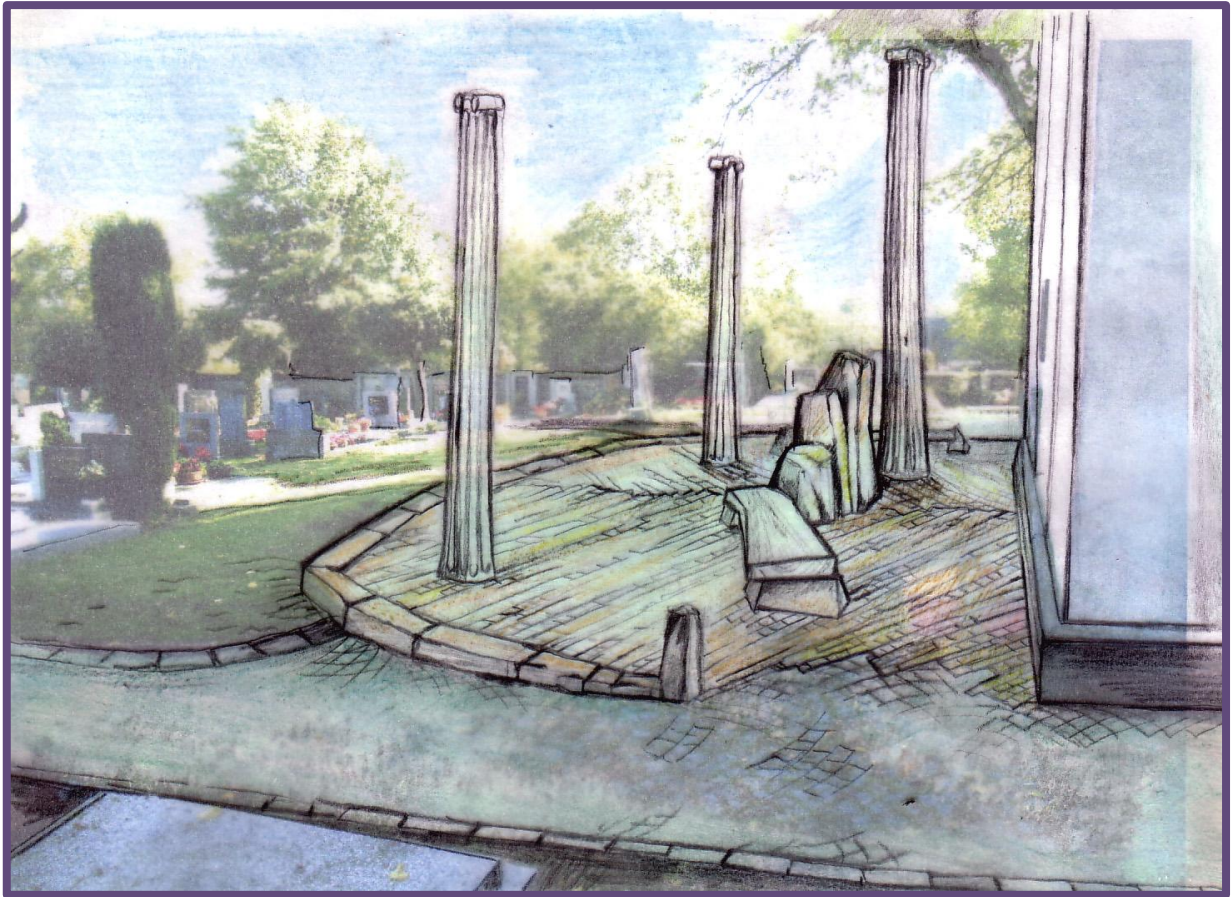

**Evangelický hřbitov v Proseči:
Rekonstrukce chodníků a meditační prostor**

Pohled na navrhovaný meditační prostor umístěný za zadní stěnou kostela Čce v Proseči

Současný stav tohoto prostranství