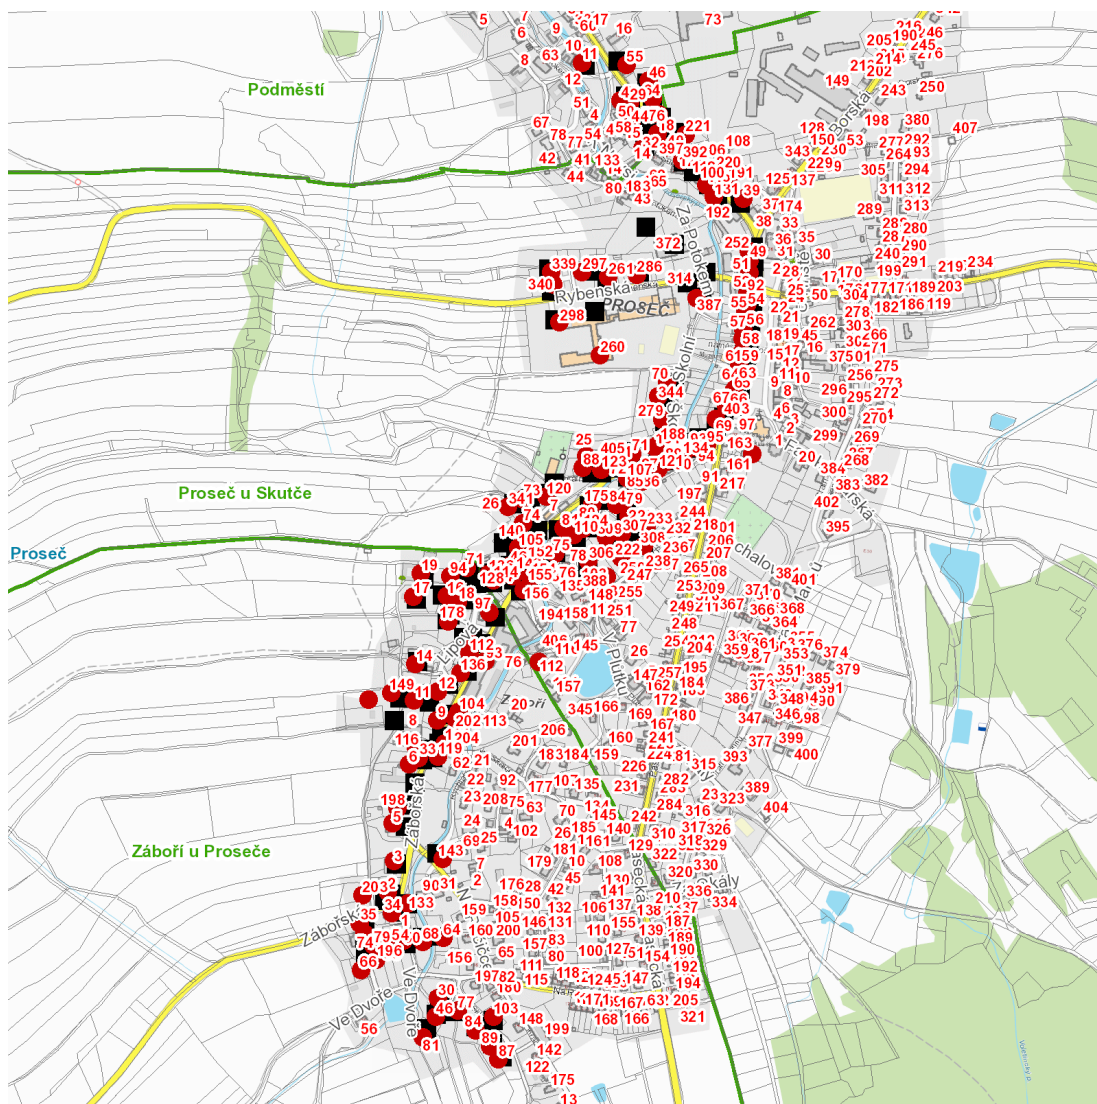

dne **5. 10. 2022** od **7:30** do **14:30** hodin

---

**Plánovaná odstávka zahrnuje tyto lokality:****Proseč (okres Chrudim)**část obce **Podměstí****Podměstská: č. p. 18, 29, 46, 47, 55, 57, 64****U Šumavy: č. p. 32, 44****Za Potokem: č. p. 11**část obce **Proseč****Českobratrská: č. p. 73, 88, 120, 341****Lipová: č. p. 114, 136****náměstí Dr. Tošovského: č. p. 49, 51, 54-59, 61, 63-67, 69, 92, 95, 252****Podměstská: č. p. 39, 40, 115, 131, 191, 221, 392****Rybenská: č. p. 260, 261, 286, 297, 298, 339, 340****Školní: č. p. 70, 279, 344, 387****Terézy Novákové: č. p. 34, 46, 71, 72, 74, 75, 79, 80, 81, 84, 86, 87, 89, 90, 93, 94, 101, 105, 107, 110, 121, 123, 134, 142, 152, 153, 154, 156, 164, 175, 188****V Plůtku: č. p. 103, 112, 124, 222, 228, 233, 306, 307, 308, 309**část obce **Záboří****Lipová: č. p. 14, 16, 17, 18, 19, 71, 94, 149, 178****Na Ručičce: č. p. 64, 143****Na Sklárně: č. p. 30, 46, 77, 84, 87, 89, 103****Ve Dvoře: č. p. 35, 50, 53, 54, 66, 68, 74, 79, 81, 133, 196****Zábořská: č. p. 2, 3, 5, 6, 9, 11, 12, 33, 34, 93, 97, 104, 112, 114, 116, 119, 136, 198, 202, 203**kat. území **Proseč u Skutče (kód 733181): parcelní č. 157, 823/1**kat. území **Záboří u Proseče (kód 733199): parcelní č. 237/4, 2621/16**

---

**UPOZORNĚNÍ**

**Dotčené zařízení distribuční soustavy je nutné i v době odstávky považovat za zařízení pod napětím**, a proto vás žádáme o dodržení všech zásad bezpečnosti a provedení opatření potřebných k zamezení případných škod na zdraví a majetku. | Provozovatelé výroben elektřiny jsou povinni zajistit přerušeni dodávky elektřiny z výroby do vypnutého úseku distribuční soustavy.

**dne 5. 10. 2022 od 7:30 do 14:30 hodin****Orientační mapový podklad odstávkou dotčených lokalit****VYSVĚTLIVKY**

- – adresy dotčené odstávkou elektřiny
- – místa připojení k elektrické síti dotčená odstávkou

**INFORMACE ZASLÁNA**

IDDS: mgdb3h7 (Město Proseč)