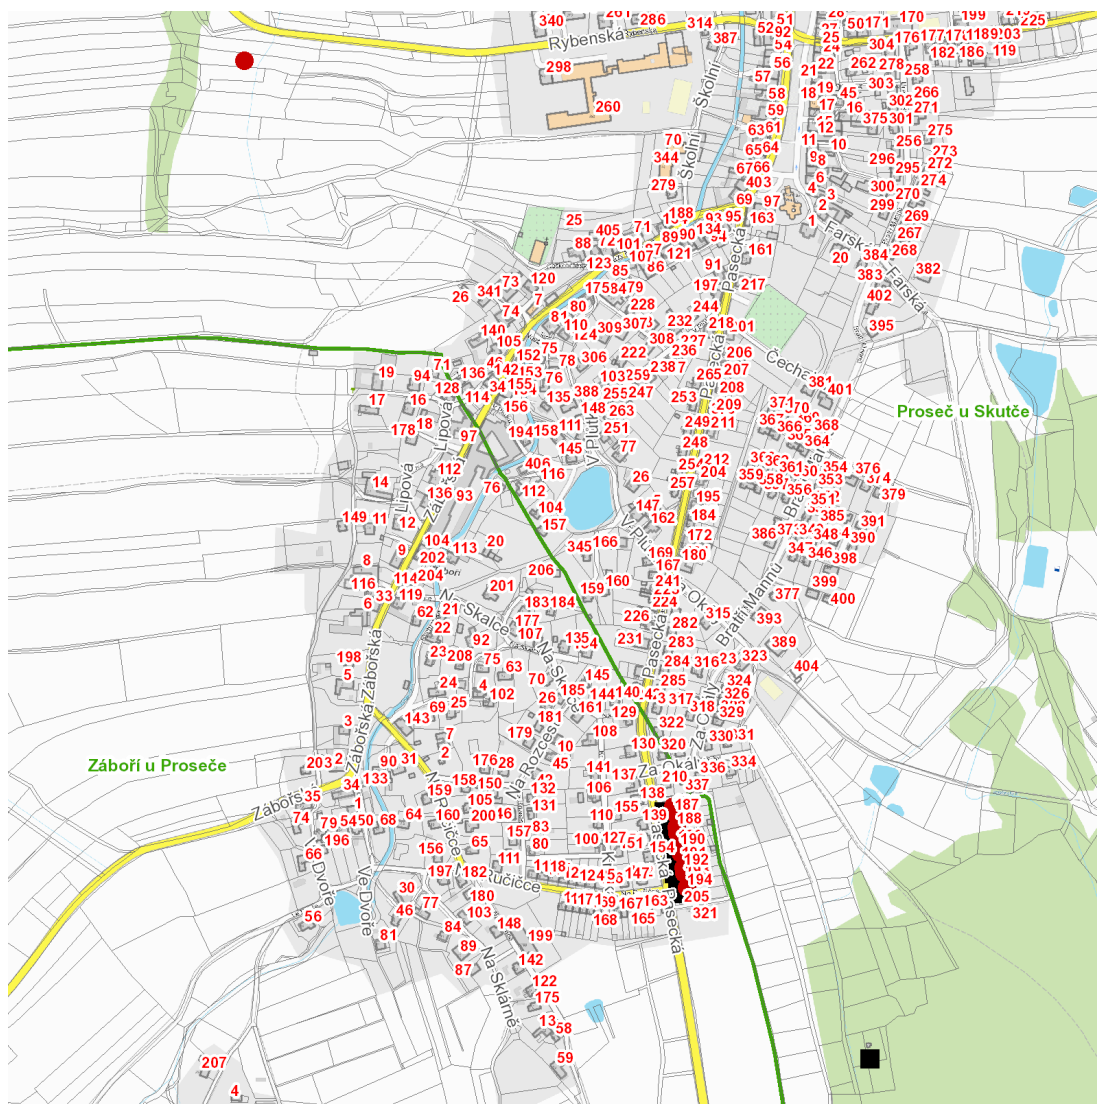

dne **27. 7. 2022** od **7:30** do **14:30** hodin

Plánovaná odstávka zahrnuje tyto lokality:**Proseč (okres Chrudim)**část obce **Záboří****Pasecká: č. p. 186-194**kat. území **Proseč u Skutče (kód 733181): parcelní č. 614**

dne 27. 7. 2022 od 7:30 do 14:30 hodin**Orientační mapový podklad odstávkou dotčených lokalit****VYSVĚTLIVKY**

- – adresy dotčené odstávkou elektřiny
- – místa připojení k elektrické síti dotčená odstávkou

INFORMACE ZASLÁNA

IDDS: mgdb3h7 (Město Proseč)