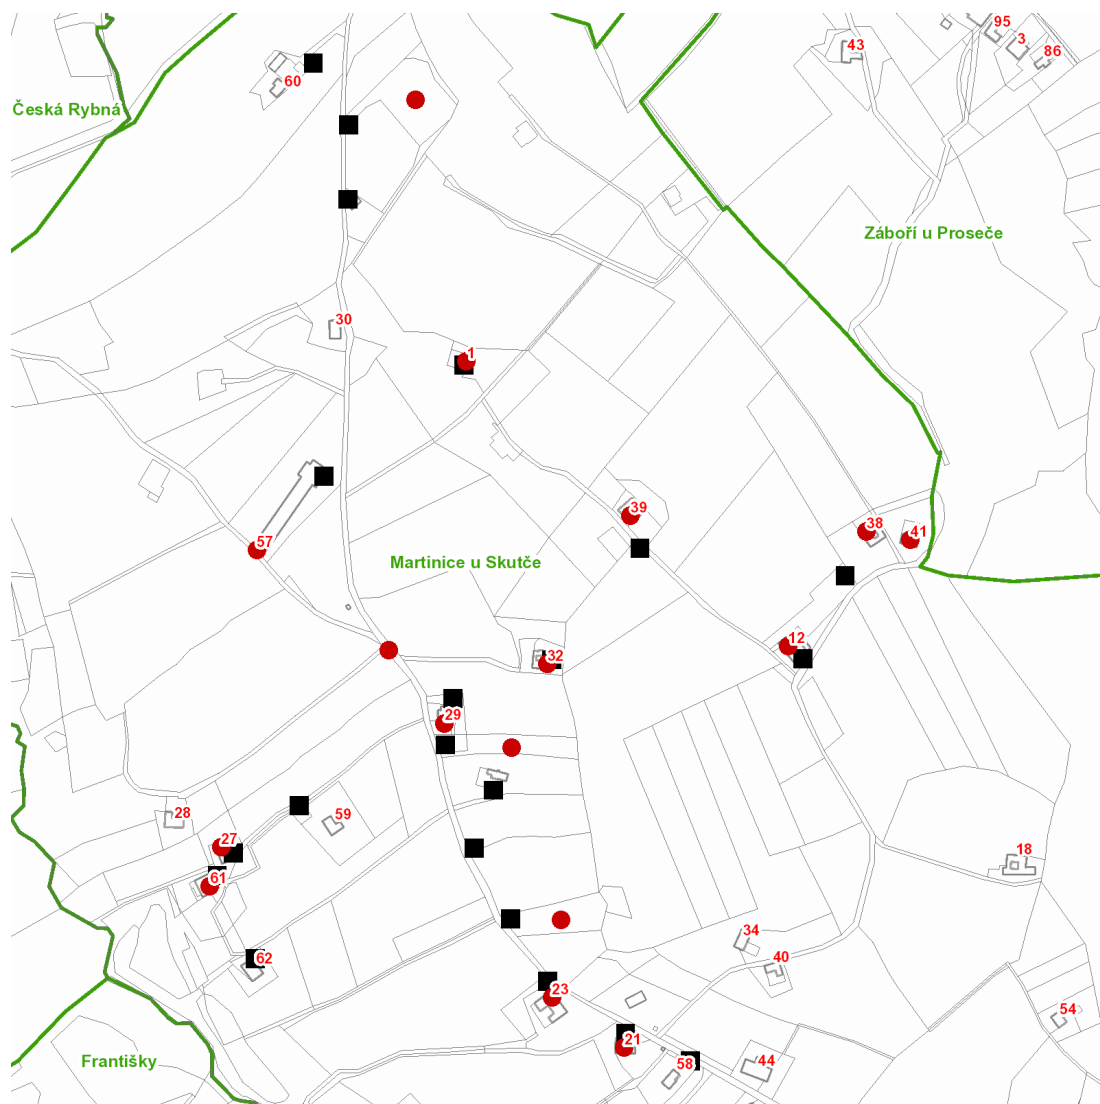

dne **20. 4. 2022** od **8:00** do **12:00** hodin

Plánovaná odstávka zahrnuje tyto lokality:**Proseč (okres Chrudim)**část obce **Martinice**

č. p. 6, 12, 21, 23, 27, 29, 32, 38, 39, 41, 57, 61

č. ev. 1

kat. území **Martinice u Skutče** (kód **692093**): parcelní č. 142, 951/4, 1013/1, 1042, 1045/2, 2557/3

UPOZORNĚNÍ

Dotčené zařízení distribuční soustavy je nutné i v době odstávky považovat za zařízení pod napětím, a proto vás žádáme o dodržení všech zásad bezpečnosti a provedení opatření potřebných k zamezení případných škod na zdraví a majetku. | Provozovatelé výroben elektřiny jsou povinni zajistit přerušeni dodávky elektřiny z výroby do vypnutého úseku distribuční soustavy.

dne 20. 4. 2022 od 8:00 do 12:00 hodin**Orientační mapový podklad odstávkou dotčených lokalit****VYSVĚTLIVKY**

- – adresy dotčené odstávkou elektřiny
- – místa připojení k elektrické síti dotčená odstávkou

INFORMACE ZASLÁNA

IDDS: mgdb3h7 (Město Proseč)