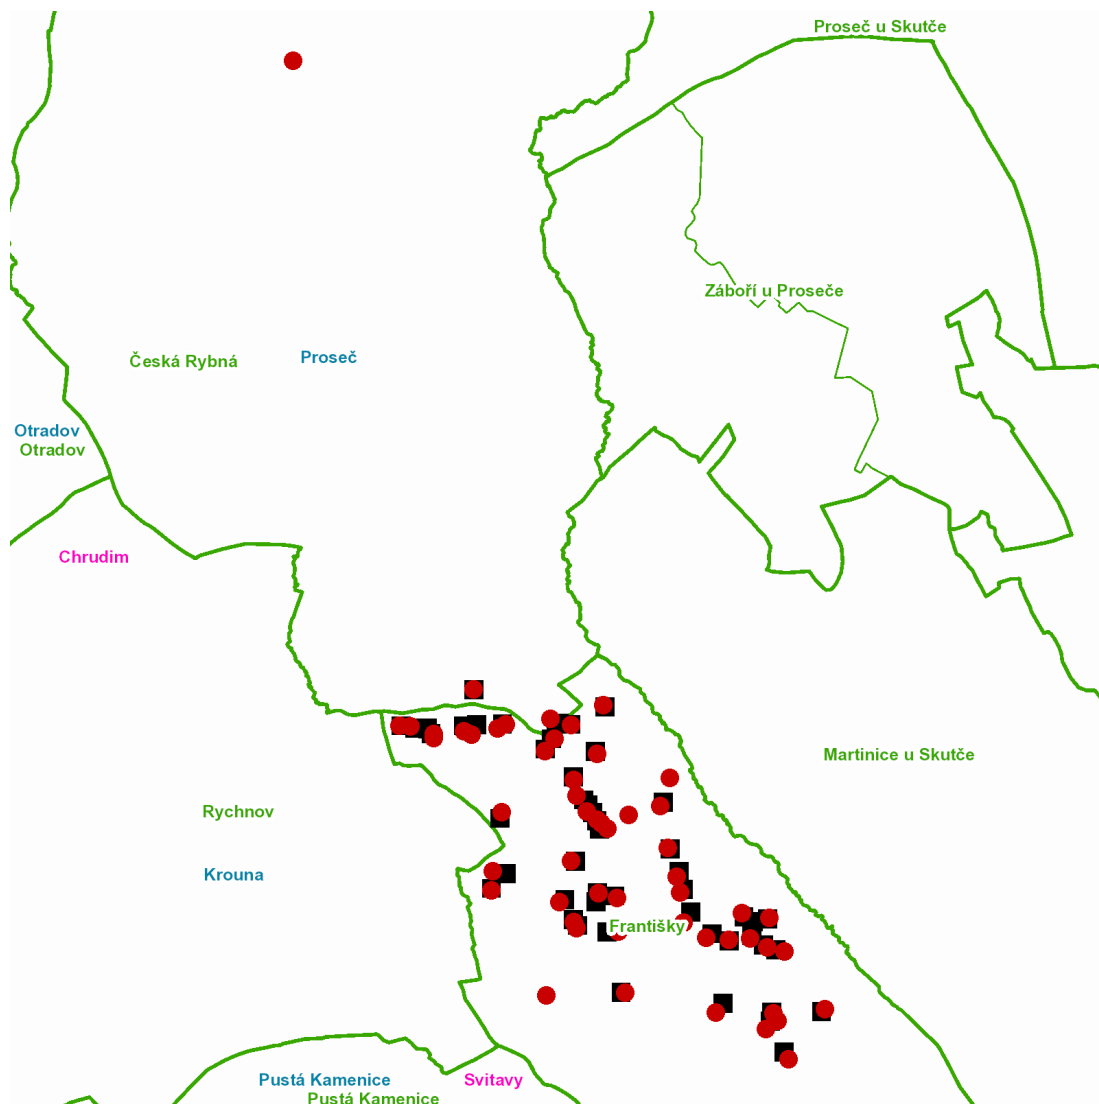

dne **23. 8. 2021** od **7:30** do **11:30** hodin

---

**Plánovaná odstávka zahrnuje tyto lokality:****Krouna (okres Chrudim)**část obce **Františky**č. p. 1, 2, 5, 6, 7, 8, 10, 11, 12, 14, 15, 16, 17, 21-25, 27, 29-33, 45, 51, 57, 58, 62, 64, 65, 68, 71, 75, 78,  
85, 89, 90, 91, 105

### Orientační mapový podklad odstávkou dotčených lokalit

#### VYSVĚTLIVKY

- – adresy dotčené odstávkou elektřiny
- – místa připojení k elektrické síti dotčená odstávkou

#### INFORMACE ZASLÁNA

IDDS: y9tbk7v (Obec Krouna)

IDDS: mgdb3h7 (Město Proseč)