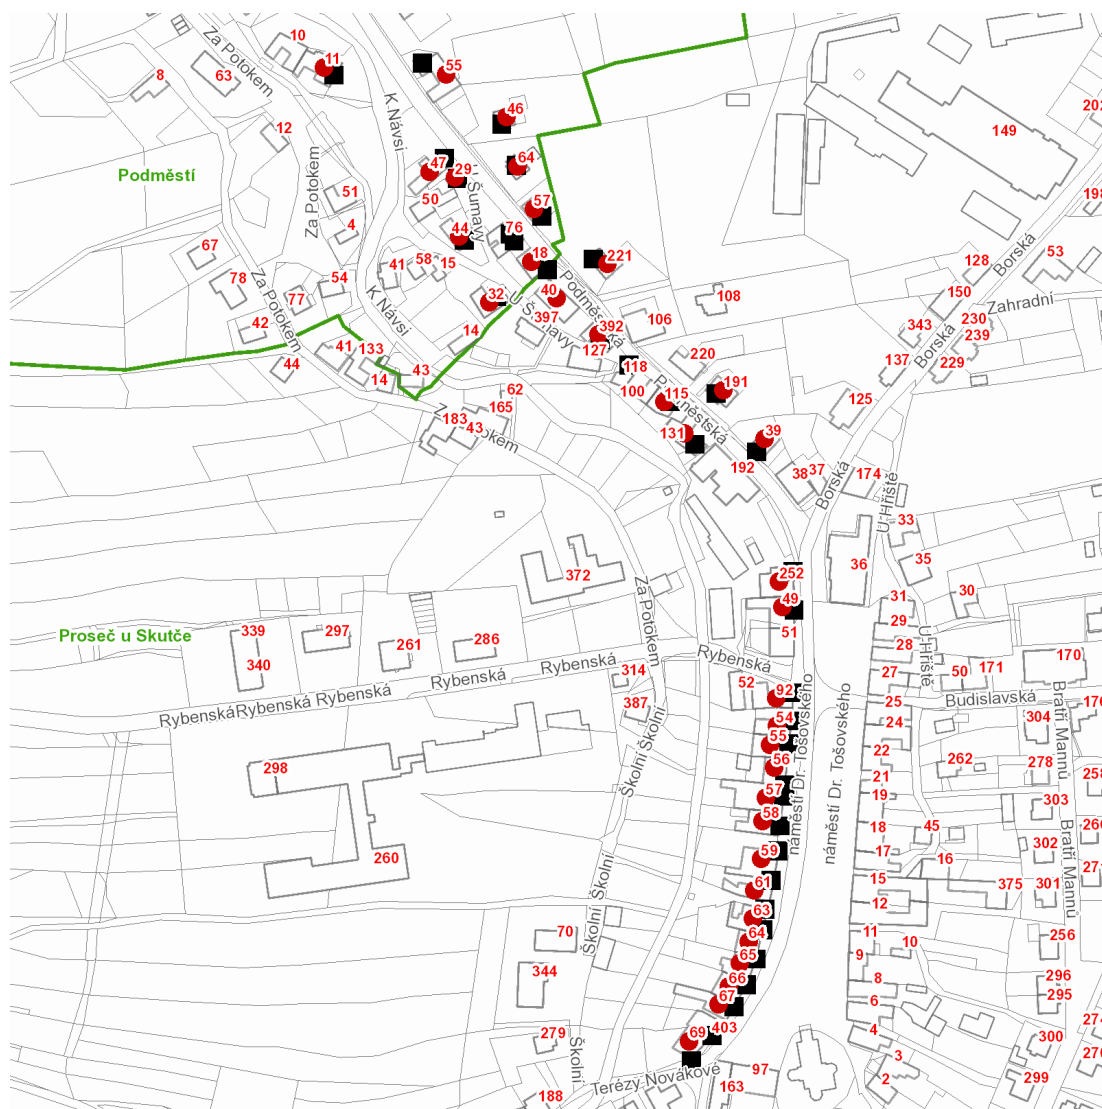

dne **20. 7. 2021** od **11:30** do **15:00** hodin

Plánovaná odstávka zahrnuje tyto lokality:**Proseč (okres Chrudim)**část obce **Podměstí****Podměstská: č. p. 18, 29, 46, 47, 55, 57, 64****U Šumavy: č. p. 32, 44****Za Potokem: č. p. 11**část obce **Proseč****náměstí Dr. Tošovského: č. p. 49, 54-59, 61, 63-67, 69, 92, 252****Podměstská: č. p. 39, 40, 115, 131, 191, 221, 392**

dne 20. 7. 2021 od 11:30 do 15:00 hodin**Orientační mapový podklad odstávkou dotčených lokalit****VYSVĚTLIVKY**

- – adresy dotčené odstávkou elektřiny
- – místa připojení k elektrické síti dotčená odstávkou

INFORMACE ZASLÁNA

IDDS: mgdb3h7 (Město Proseč)