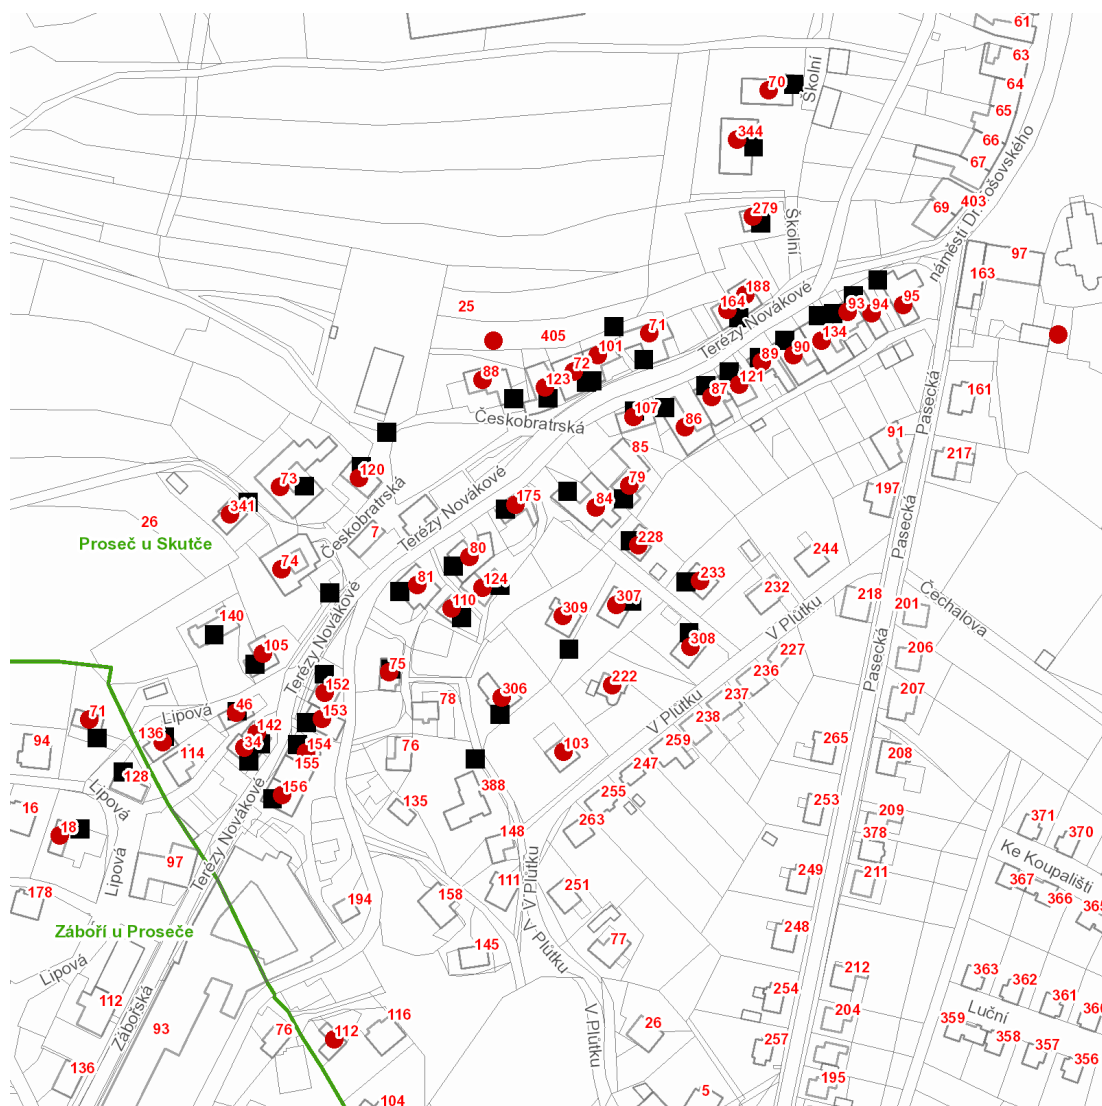

dne **20. 7. 2021** od **7:30** do **11:30** hodin

Plánovaná odstávka zahrnuje tyto lokality:**Proseč (okres Chrudim)**část obce **Proseč****Českokobratrská: č. p. 73, 88, 120, 341****Lipová: č. p. 136****náměstí Dr. Tošovského: č. p. 95****Školní: č. p. 70, 279, 344****Terézy Novákové: č. p. 34, 46, 71, 72, 74, 75, 79, 80, 81, 84, 86, 87, 89, 90, 93, 94, 101, 105, 107, 110, 121, 123, 134, 142, 152, 153, 154, 156, 164, 175, 188****V Plůtku: č. p. 103, 112, 124, 222, 228, 233, 306, 307, 308, 309**část obce **Záboří****Lipová: č. p. 18, 71**kat. území **Proseč u Skutče (kód 733181): parcelní č. 157, 823/1**

dne **20. 7. 2021** od **7:30** do **11:30** hodin

Orientační mapový podklad odstávkou dotčených lokalit

VYSVĚTLIVKY

- – adresy dotčené odstávkou elektřiny
- – místa připojení k elektrické síti dotčená odstávkou

INFORMACE ZASLÁNA

IDDS: mgdb3h7 (Město Proseč)