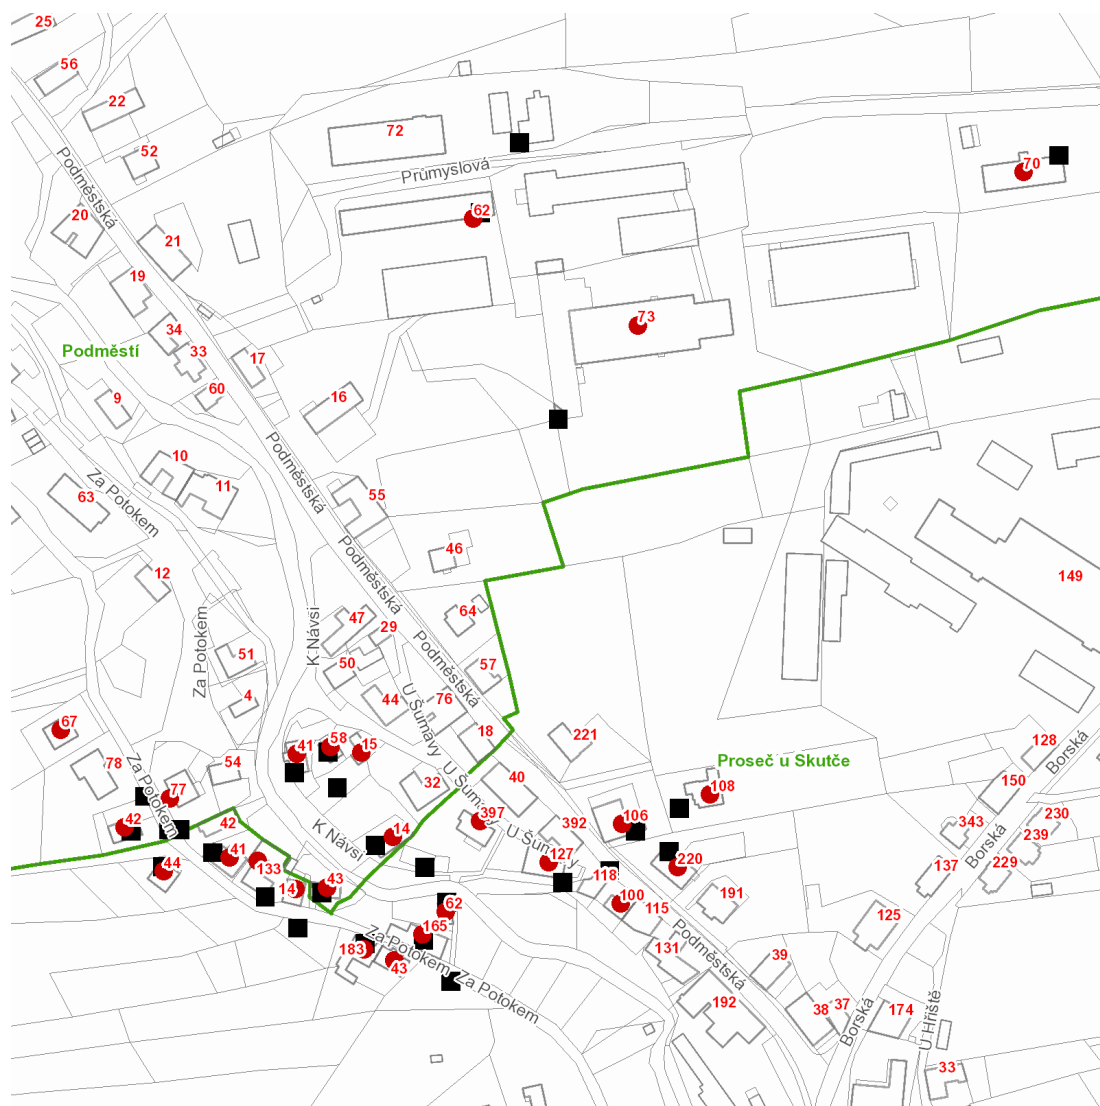

dne **9. 6. 2021** od **8:30** do **10:30** hodin

Plánovaná odstávka zahrnuje tyto lokality:**Proseč (okres Chrudim)**část obce **Podměstí****K Návsí: č. p. 14, 15, 41, 58****Průmyslová: č. p. 62, 70, 73****Za Potokem: č. p. 42, 43, 67, 77**kat. území **Podměstí (kód 733172): parcelní č. 105/2**část obce **Proseč****Podměstská: č. p. 100, 106, 108, 220****U Šumavy: č. p. 127, 397****Za Potokem: č. p. 14, 41, 43, 44, 62, 133, 165, 183**

dne 9. 6. 2021 od 8:30 do 10:30 hodin**Orientační mapový podklad odstávkou dotčených lokalit****VYSVĚTLIVKY**

- – adresy dotčené odstávkou elektřiny
- – místa připojení k elektrické síti dotčená odstávkou

INFORMACE ZASLÁNA

IDDS: mgdb3h7 (Město Proseč)