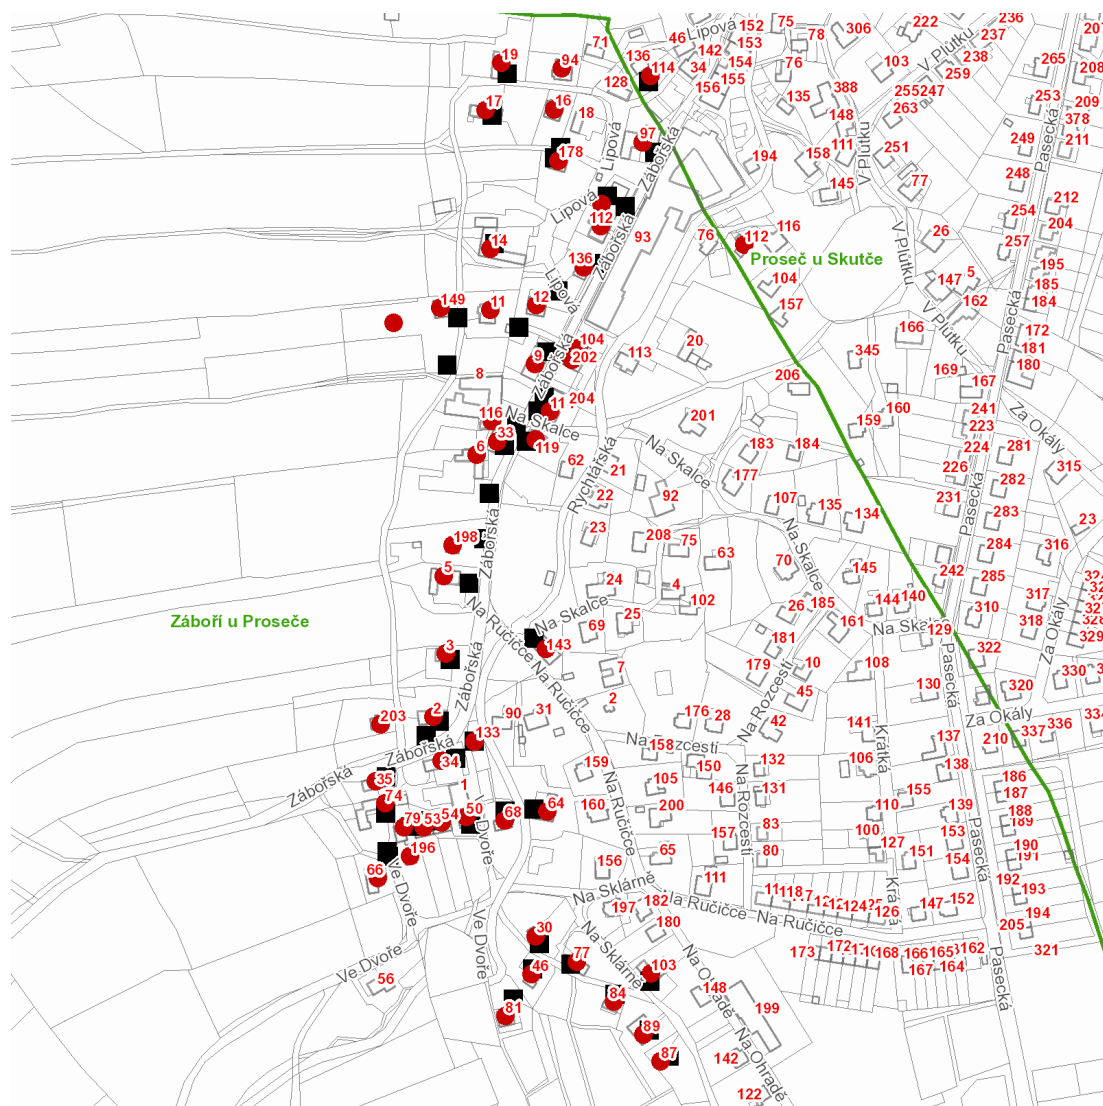

dne **9. 6. 2021** od **8:00** do **13:00** hodin

---

**Plánovaná odstávka zahrnuje tyto lokality:****Proseč (okres Chrudim)**část obce **Proseč****Lipová: č. p. 114****V Plůtku: č. p. 112**část obce **Záboří****Lipová: č. p. 14, 16, 17, 19, 94, 149, 178****Na Ručičce: č. p. 64, 143****Na Sklárně: č. p. 30, 46, 77, 84, 87, 89, 103****Ve Dvoře: č. p. 35, 50, 53, 54, 66, 68, 74, 79, 81, 133, 196****Zábořská: č. p. 2, 3, 5, 6, 9, 11, 12, 33, 34, 97, 104, 112, 114, 116, 119, 136, 198, 202, 203**kat. území **Záboří u Proseče** (kód **733199**): **parcelní č. 237/4, 2621/16**

**dne 9. 6. 2021 od 8:00 do 13:00 hodin****Orientační mapový podklad odstávkou dotčených lokalit****VYSVĚTLIVKY**

- – adresy dotčené odstávkou elektřiny
- – místa připojení k elektrické síti dotčená odstávkou

**INFORMACE ZASLÁNA**

IDDS: mgdb3h7 (Město Proseč)