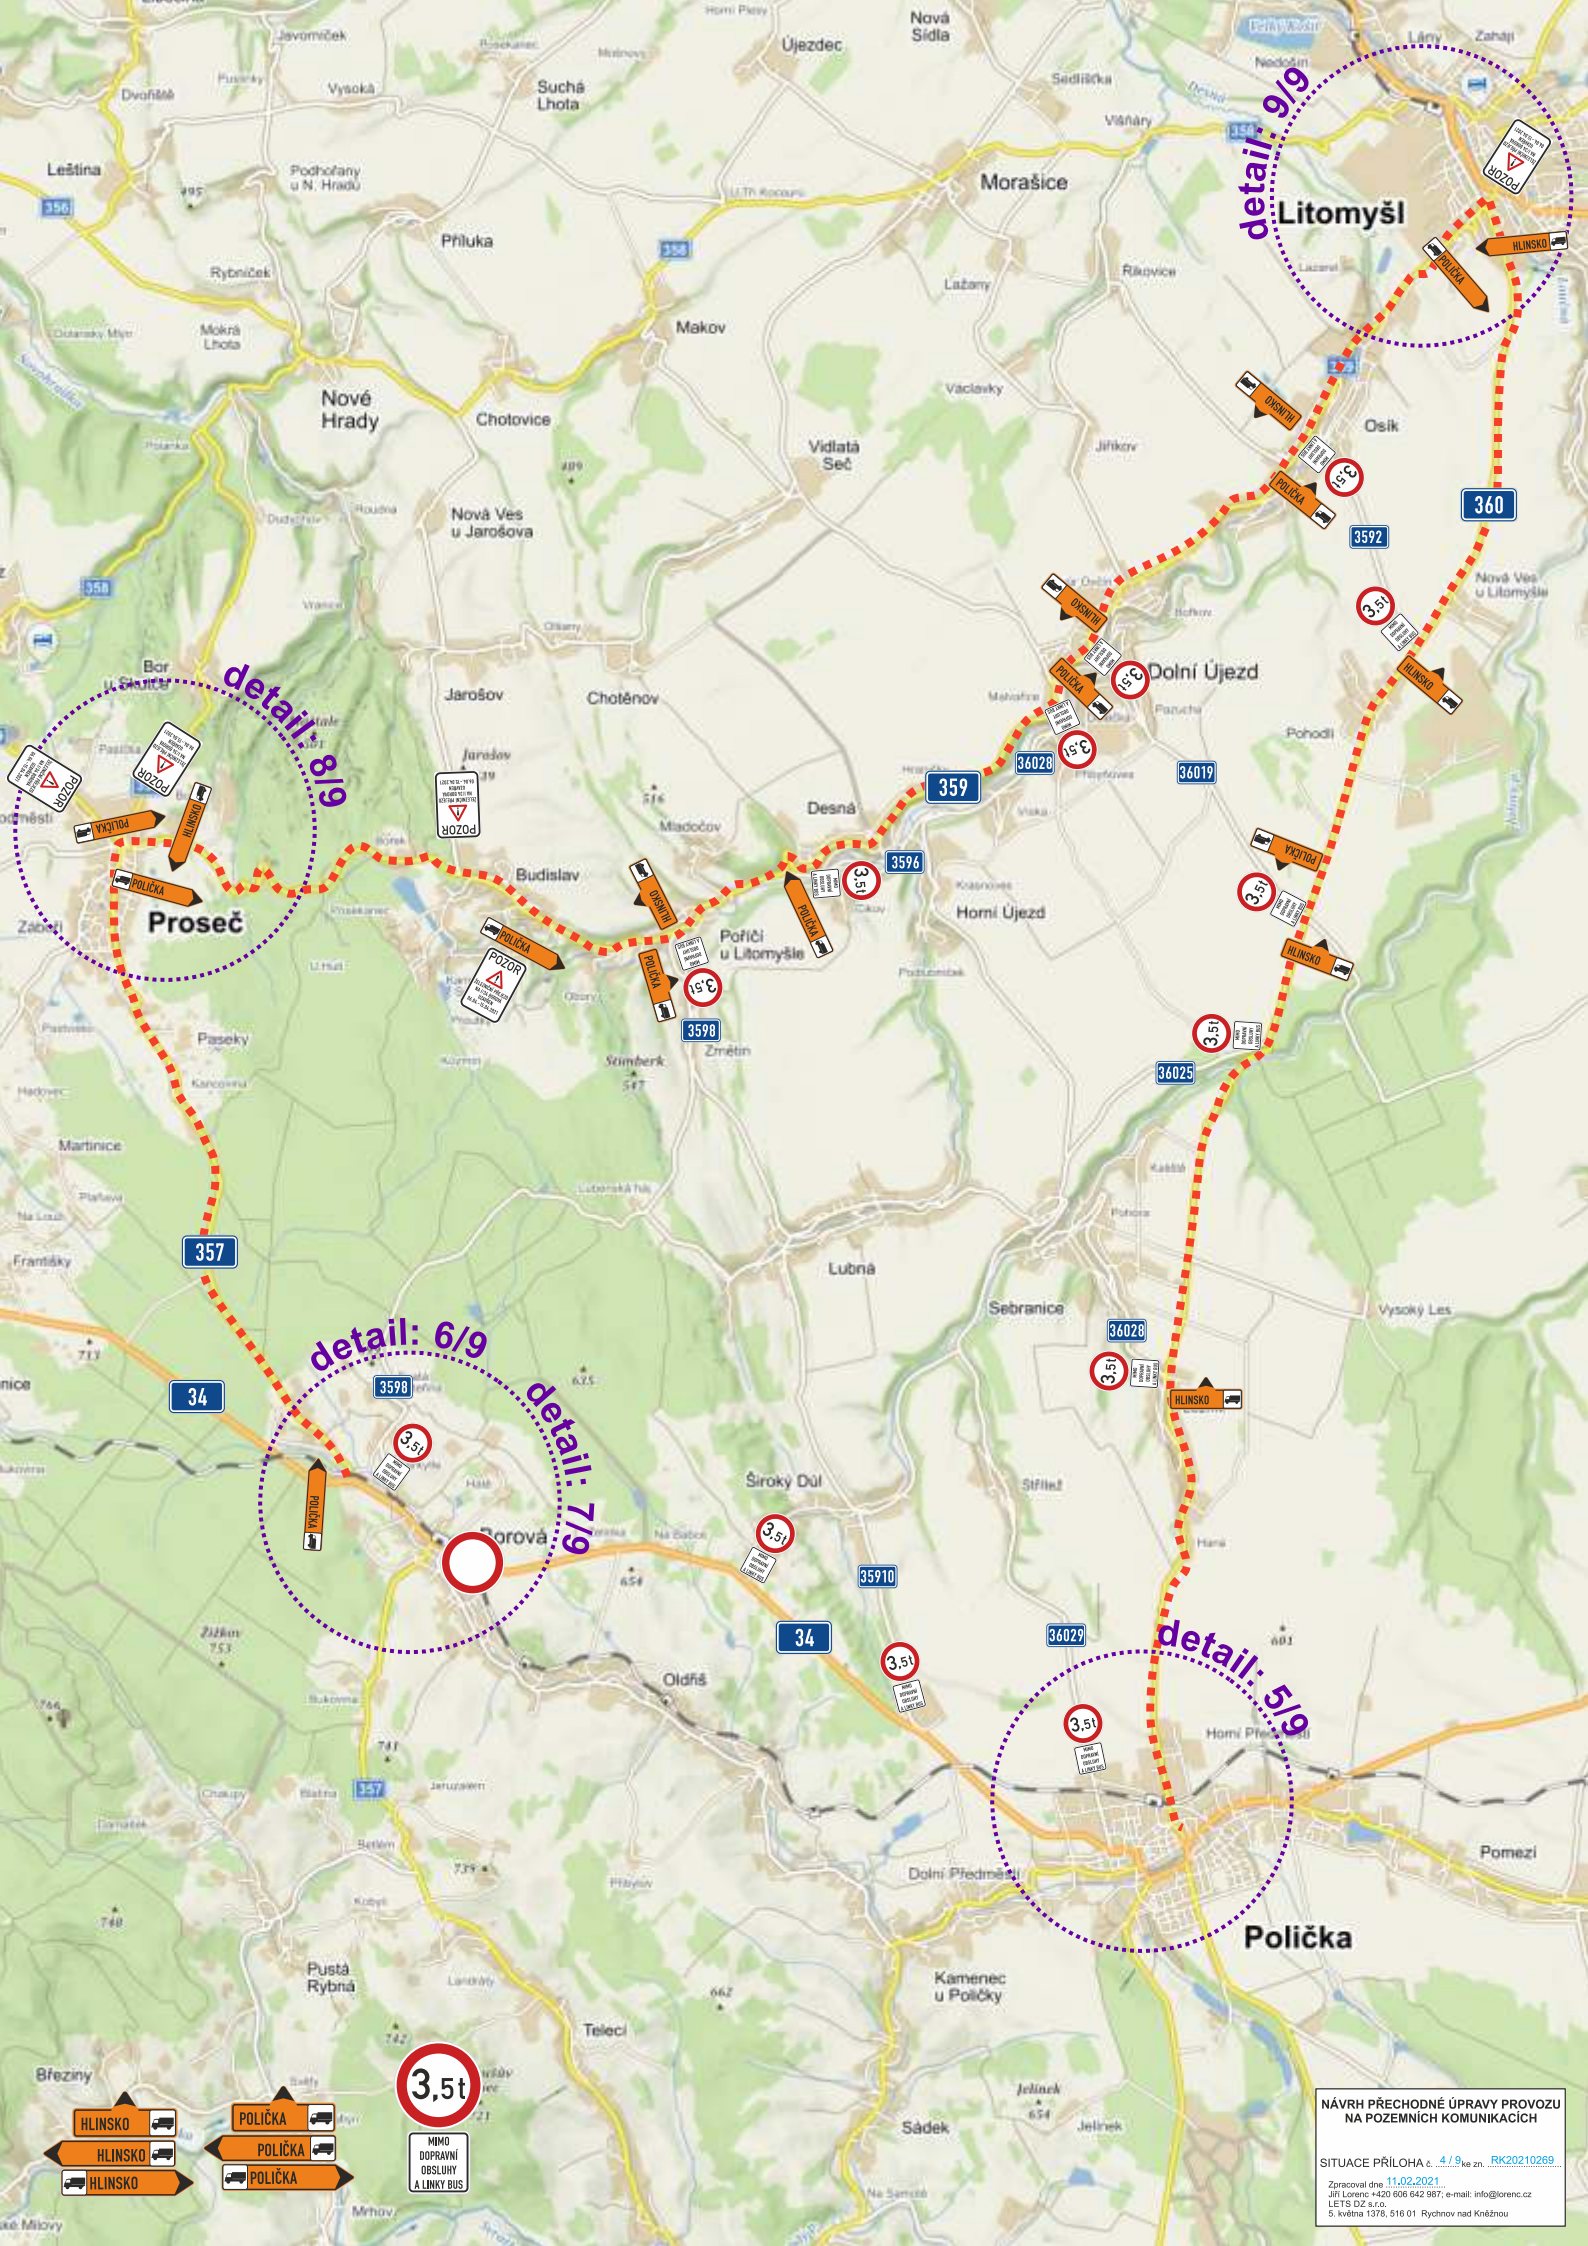

**UZAVÍRKA ŽELEZNIČNÍHO
PŘEJEZDU BOROVÁ
ev.č.: P6890 NA SILNICI I/34**

**VEDENÍ OBJÍZDNÉ TRASY
PRO VOZIDLA nad 3,5t
OBOUSMĚRNĚ**

II/357-PROSEČ-II/359-LITOMYŠL-II/360-POLIČKA

**UZAVÍRKA ŽELEZNIČNÍHO
PŘEJEZDU BOROVÁ**

ev.č.: P6890 NA SILNICI I/34

**VEDENÍ OBJÍZDNÉ TRASY
PRO VOZIDLA do 3,5t
OBOUSMĚRNĚ**

směr Polička: II/357-Lačnov-II/353-Polička

NÁVRH PŘECHODNÉ ÚPRAVY PROVOZU
NA POZEMNÍCH KOMUNIKACÍCH

SITUACE PŘÍLOHA č. 2/9 ke zn. RK20210269
Zpracoval dne 11.02.2021
Jiří Lorenc +420 605 642 987; e-mail: info@lorenc.cz
LETIS DZ s.r.o.
5. května 1378, 516 01 Rychnov nad Kněžnou

**HAVL. BROD
 HLINSKO**

 km

**HAVL. BROD
 HLINSKO**

 km

HLINSKO

HLINSKO

HLINSKO

HLINSKO

34

PROSEČ

POZOR
ŽELEZNIČNÍ PŘEJEZD
NA I/34 BOROVA
UZAVŘEN
06.04. - 15.04.2021

- HLINSKO
- HLINSKO
- HLINSKO
- POLIČKA
- POLIČKA
- POLIČKA

NÁVRH PŘECHODNÉ ÚPRAVY PROVOZU
NA POZEMNÍCH KOMUNIKACÍCH

SITUACE PŘÍLOHA č. 8 / 9 ke zn. [RK20210269](#)