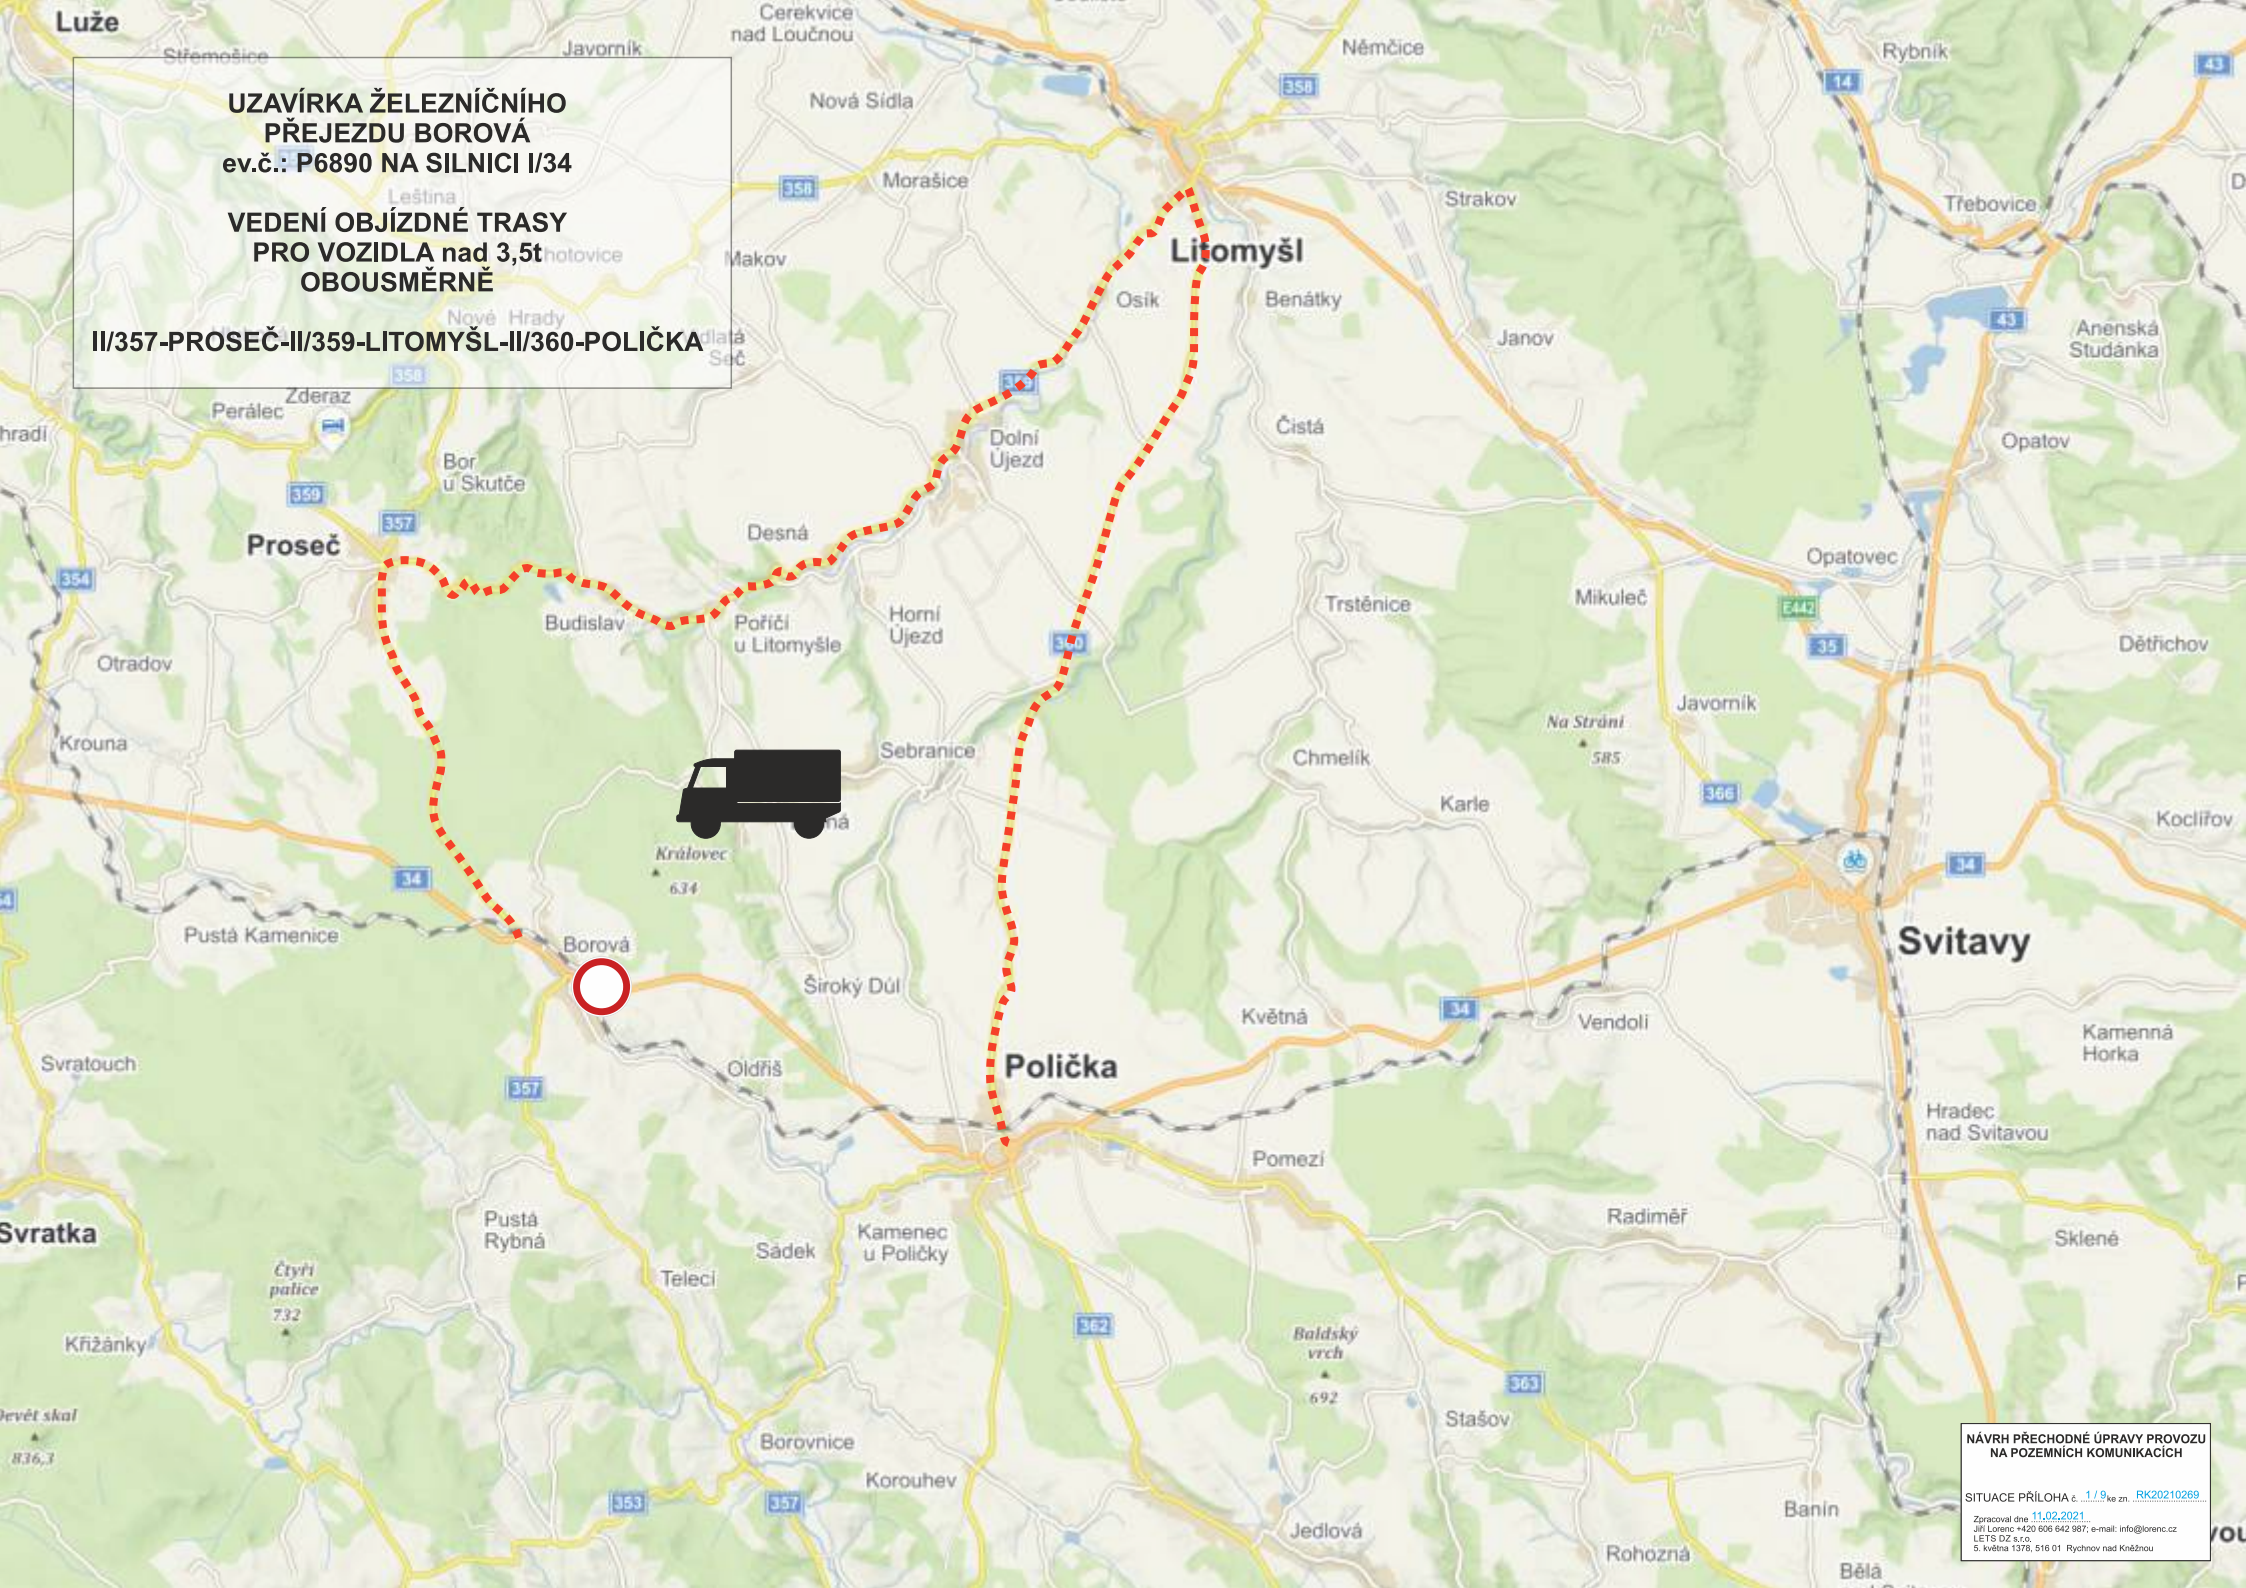

**UZAVÍRKA ŽELEZNIČNÍHO
PŘEJEZDU BOROVÁ
ev.č.: P6890 NA SILNICI I/34**

**VEDENÍ OBJÍZDNÉ TRASY
PRO VOZIDLA nad 3,5t
OBOUSMĚRNĚ**

II/357-PROSEČ-II/359-LITOMYŠL-II/360-POLIČKA

**UZAVÍRKA ŽELEZNIČNÍHO
PŘEJEZDU BOROVÁ**