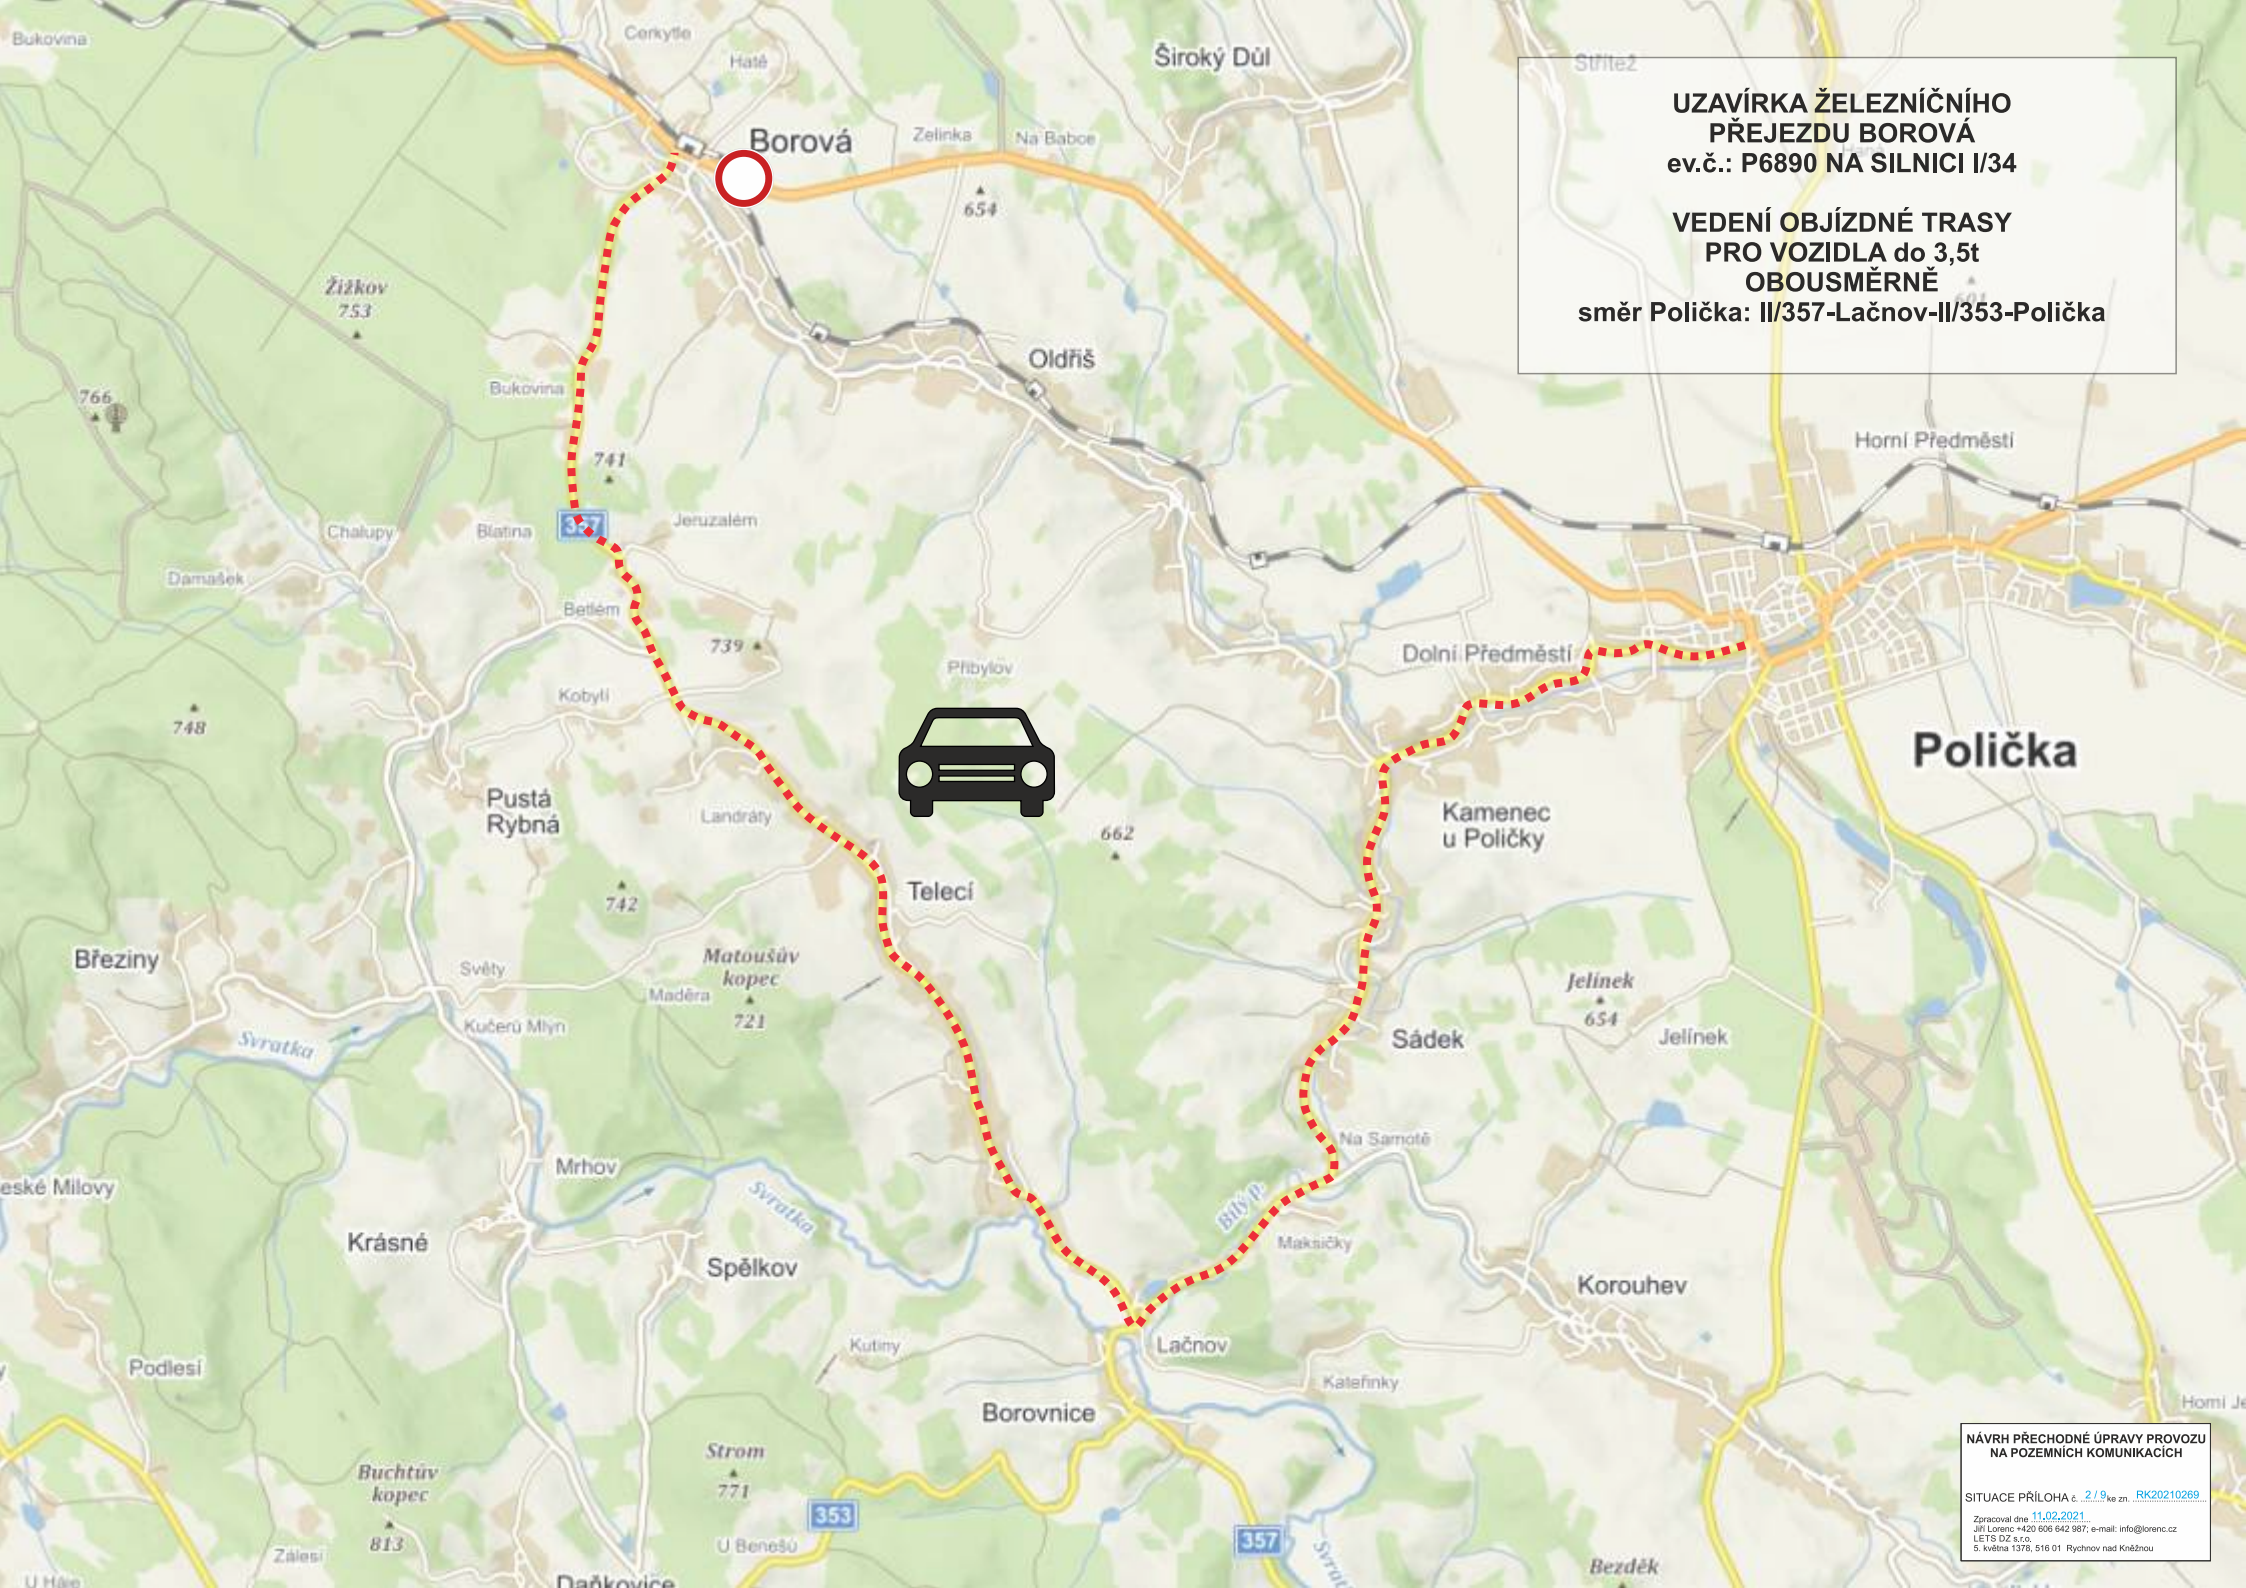

**UZAVÍRKA ŽELEZNIČNÍHO
PŘEJEZDU BOROVÁ**

ev.č.: P6890 NA SILNICI I/34

**VEDENÍ OBJÍZDNÉ TRASY
PRO VOZIDLA do 3,5t
OBOUSMĚRNĚ**

směr Polička: II/357-Lačnov-II/353-Polička

NÁVRH PŘECHODNÉ ÚPRAVY PROVOZU
NA POZEMNÍCH KOMUNIKACÍCH