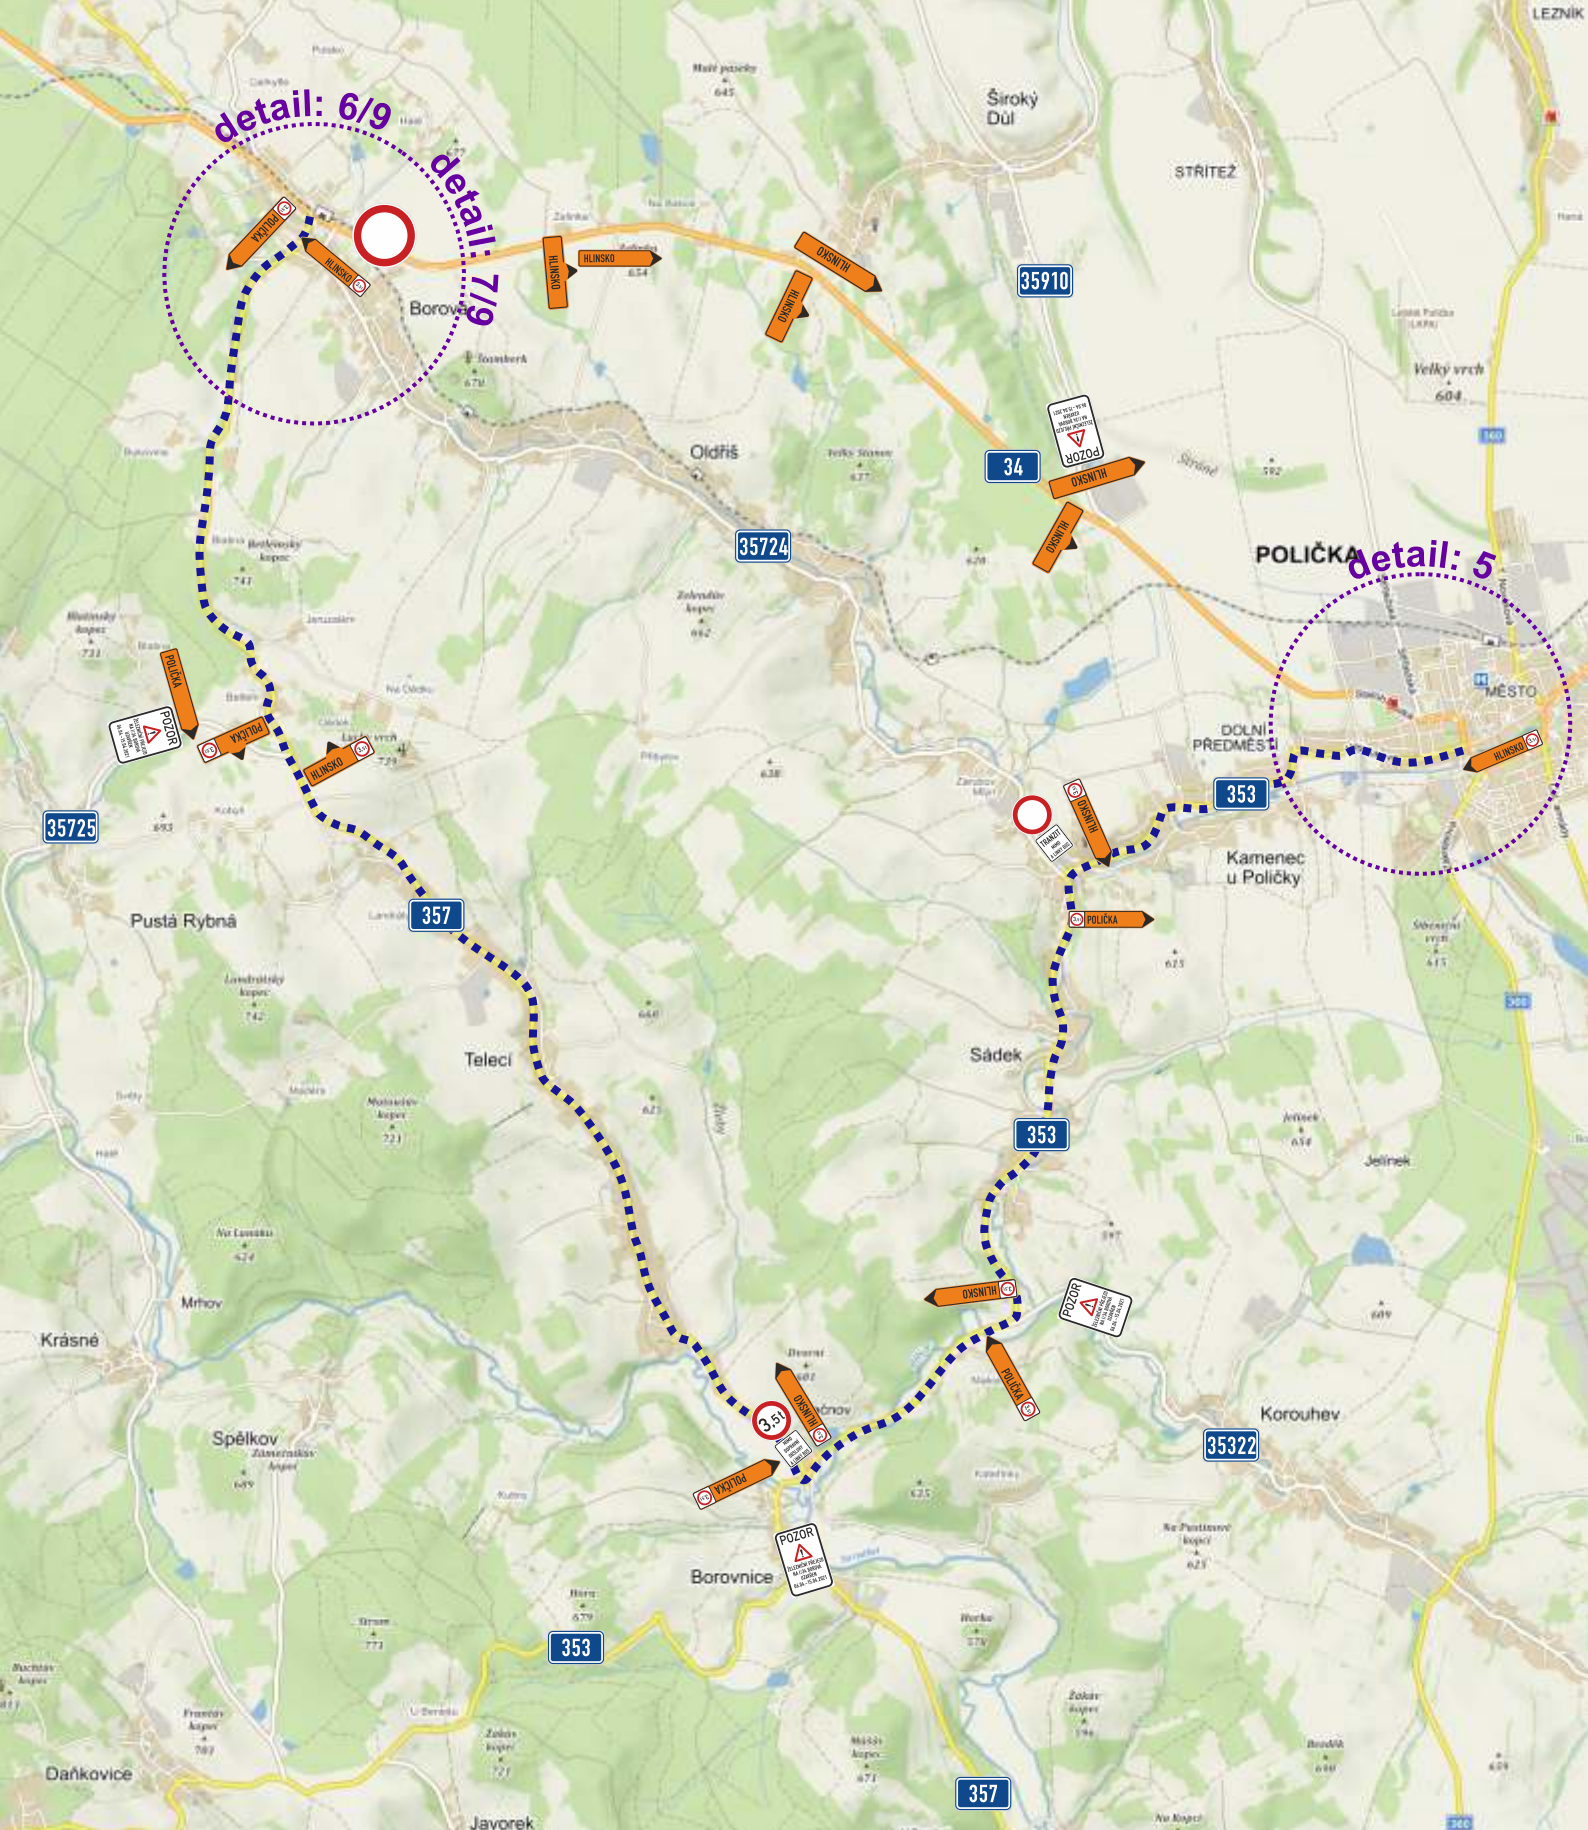

POZOR

ŽELEZNIČNÍ PŘEJZD
NA I/34 BOROVÁ
UZAVŘEN
06.04. - 15.04.2021

3,5t
MIMO
DOPRAVNÍ
OBSLUHU
A LINKY BUS

TRANZIT
MIMO
LINKY BUS

HLINSKO
HLINSKO
HLINSKO

HLINSKO 3,5t
HLINSKO 3,5t
3,5t HLINSKO

POLIČKA 3,5t
POLIČKA 3,5t
3,5t POLIČKA

NÁVRH PŘECHODNÉ ÚPRAVY PROVOZU
NA POZEMNÍCH KOMUNIKACÍCH